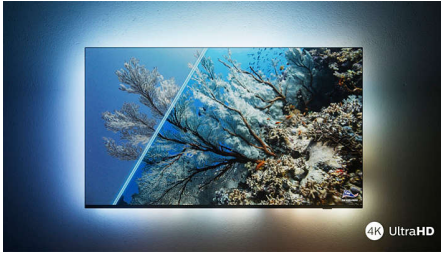

- של פיליפס K UHD LED אצפייה מלאת חיים, טלוויזיה 4
- של פיליפס K UHD חדה, טלוויזיה HDR 4 תמונת
- תמונה ושמע כמו בקולנוע. DolbyVision ו-Dolby Atmos.

Highlights

4K UHD LED טלוויזיה עם 4

אתוכל ליהנות מכל מה שאתה צופה בו באמצעות טלוויזיית 4K של Pixel Precise Ultra HD של פיליפס. מנוע UHD LED הטלוויזיה ממשב את איכות התמונה כדי לספק תמונות חדות, צבעים עשירים ותנועה חלקה. תקבל את חוויית הצפייה הטובה ביותר בכל פעם.

של פיליפס 4K UHD טלוויזיה עם 4

של פיליפס 4K UHD אחדה. טלוויזיה HDR 4 תמונת

עיצוב דק ואטרקטיבי

עיצוב דק ואטרקטיבי

עיצוב דק ואטרקטיבי

מהפש טלוויזיה שמתאימה לחדר שלך? המסך ללא מסגרת של הזו מתאים כמעט לכל עיצוב, הטלוויזיה החכמה באיכות 4 והרגלים הדקות בשחור מט גורמות למסך להיראות כאילו הוא מרחף באוויר. האריוות והתוספות שלנו עשויות מקרטון ומנייר ממוחזרים.