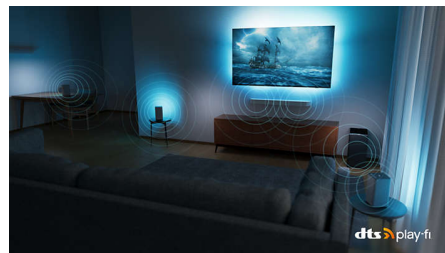

## Совместимо с DTS Play-Fi

Беспроводная домашняя аудиосистема Philips с DTS Play-Fi позволяет подключать совместимые саундбары и беспроводные АС буквально за несколько секунд. Слушайте, что происходит в фильме, даже когда уходите на кухню. Воспроизводите музыку на весь дом. Вы даже можете создать систему домашнего кинотеатра, используя телевизор Philips в качестве центрального динамика.