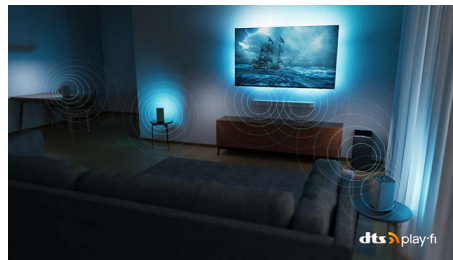

Compatibel met DTS Play-Fi

Het draadloze Home-systeem van Philips is uitgerust met DTS Play-Fi waarmee u in enkele seconden verbinding met compatibele soundbars en draadloze luidsprekers in uw huis maakt. Luister naar films in de keuken. Speel overall muziek af. U kunt zelfs een home cinema Surround Sound-systeem creëren door uw Philips-TV als centrale luidspreker te gebruiken.