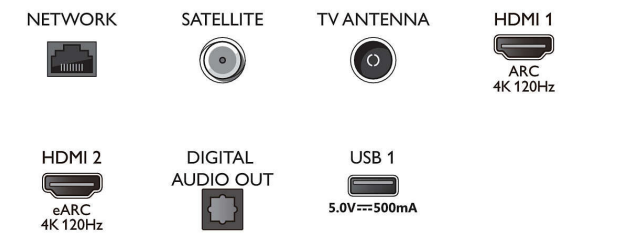

Tuner/ontvangst/transmissie

- Digitale TV: DVB-T/T2/T2-HD/C/S/S2
- TV-programmagids*: Elektronische

Connections

Side

Bottom

Specificaties

- programmagids voor 8 dagen
- Signaalsterkte-indicator
- Teletext: 1000 pagina's Hypertext
- HEVC-ondersteuning