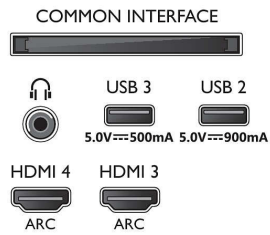

4K UHD OLED Android TV

P5 AI Perfect Picture Engine Dolby Atmos-geluid, TV met 3-zijdige Ambilight, 164 cm (65") Android TV

65OLED707/12

Specificaties

Ambilight

- Ambilight-functies: Geïntegreerde Ambilight en Hue, Past zich aan de muurkleur aan, Lounge-modus, Gamemodus, Ambilight Music, AmbiWakeup, AmbiSleep, Draadloze Philips-luidsprekers voor thuisgebruik, Ambilight Aurora, Ambilight-animatie bij opstarten
- Ambilight-versie: Driezijdig

Beeld/scherm

- Schermdiagonaal (centimeters): 164 cm

- Display: 4K Ultra HD OLED
- Schermresolutie: 3840 x 2160
- Native vernieuwingsfrequentie (Native refresh rate): 120 Hz
- Beeldengine: P5 AI Perfect Picture Engine
- Beeldverbetering: Perfect Natural Motion, Micro Dimming Perfect, Breed kleurengamma 99% DCI/P3, Dolby Vision, A.I. PQ-modus, Klaar voor CalMAN, HDR10+ Adaptive, Filmmakermodus
- Schermdiagonaal (inch): 65 inch

Schermsresolutie

- Resolution-Refresh rate (vernieuwingsfrequentie): 576p - 50 Hz, 640 x 480 - 60 Hz, 720p - 50 Hz, 60 Hz, 1920 x 1080p - 24 Hz, 25 Hz, 30 Hz, 50 Hz, 60 Hz, 100 Hz, 120 Hz., 2560 x 1440-60 Hz, 120 Hz, 3840 x 2160p - 24 Hz, 25 Hz, 30 Hz, 50 Hz, 60 Hz, 100 Hz, 120 Hz.

Tuner/ontvangst/transmissie

- Digitale TV: DVB-T/T2/T2-HD/C/S/S2
- TV-programmagids*: Elektronische

Connections

Side