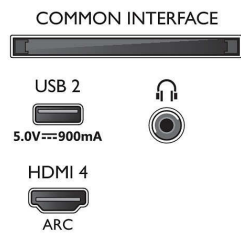

4K UHD LED Android TV

TV mit 3-seitigem Ambilight Unterstützung gängiger HDR-Formate, P5 Perfect Picture Engine, 164 cm (65")
Android TV

Daten

Ambilight

- Ambilight-Funktionen: Integriertes Ambilight+Hue, Ambilight Musik, Spielmodus, Anpassung an die Wandfarbe, Lounge-Modus, AmbiWakeUp, AmbiSleep, Philips Wireless Lautsprecher für zuhause, Ambilight Aurora, Ambilight Bootup Animation
- Ambilight-Version: 3-seitig

Bild/Anzeige

- Bildformat: 16:9

- Bildschirmgröße diagonal (cm): 164 cm
- Anzeige: 4K Ultra HD LED
- Auflösung des Displays: 3.840 x 2.160
- Native Aktualisierungsrate: 60 Hz
- Picture Engine: P5 Perfect Picture Engine
- Bildoptimierung: Dolby Vision, HDR10+, Filmmaker-Modus, Micro Dimming Pro, Natural Motion, Wide Color Gamut 90 % DCI/P3
- Bildschirmgröße diagonal (Zoll): 65 Zoll

65PUS8507/12

Bildschirmeingangsauflösung

- Aktualisierungsrate (Auflösung): 576p, 50 Hz, 640 x 480, 60 Hz, 720p, 50 Hz, 60 Hz, 2560 x 1440, 60 Hz, 1920 x 1080p, 24 Hz, 25 Hz, 30 Hz, 3840 x 2160p, 24 Hz, 25 Hz, 30 Hz, , 50 Hz, 60 Hz

Tuner/Empfang/Übertragung

- Digitales Fernsehen: DVB-T/T2/T2-HD/C/S/S2
- TV-Programmführer*: 8-Tage-EPG
- Signalstärkeanzeige

Connections

Side