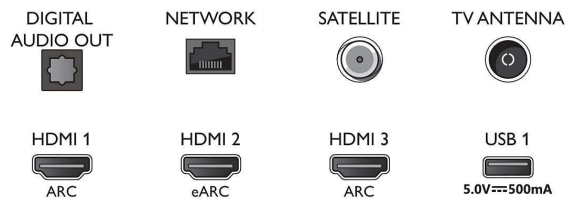

4K UHD LED Android TV

TV mit 3-seitigem Ambilight Unterstützung gängiger HDR-Formate, P5 Perfect Picture Engine, 164 cm (65")
Android TV

Daten

Ambilight

- Ambilight-Funktionen: Integriertes Ambilight+Hue, Ambilight Musik, Spielmodus, Anpassung an die Wandfarbe, Lounge-Modus, AmbiWakeUp, AmbiSleep, Philips Wireless Lautsprecher für zuhause, Ambilight Aurora, Ambilight Bootup Animation
- Ambilight-Version: 3-seitig

Bild/Anzeige

- Bildformat: 16:9

- Bildschirmgröße diagonal (cm): 164 cm
- Anzeige: 4K Ultra HD LED
- Auflösung des Displays: 3.840 x 2.160
- Native Aktualisierungsrate: 60 Hz
- Picture Engine: P5 Perfect Picture Engine
- Bildoptimierung: Dolby Vision, HDR10+, Filmmaker-Modus, Micro Dimming Pro, Natural Motion, Wide Color Gamut 90 % DCI/P3
- Bildschirmgröße diagonal (Zoll): 65 Zoll

65PUS8507/12

Bildschirmeingangsauflösung

- Aktualisierungsrate (Auflösung): 576p, 50 Hz, 640 x 480, 60 Hz, 720p, 50 Hz, 60 Hz, 2560 x 1440, 60 Hz, 1920 x 1080p, 24 Hz, 25 Hz, 30 Hz, 3840 x 2160p, 24 Hz, 25 Hz, 30 Hz, , 50 Hz, 60 Hz

Tuner/Empfang/Übertragung

- Digitales Fernsehen: DVB-T/T2/T2-HD/C/S/S2
- TV-Programmführer*: 8-Tage-EPG
- Signalstärkeanzeige

Connections

Side

Bottom