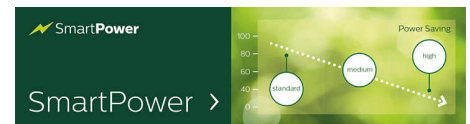

SmartPower

Taustavalon voimakkuutta voi säätää, joten voit säästää energiaa ja kustannuksia jopa 50 %.

Eco-ystävällinen muotoilu

Yhteiskunta ja ympäristö ovat olennainen osa Philipsin liiketoiminta-ajatusta. Philipsin televisiot on suunniteltu ja valmistettu EcoDesign-periaatteidemme mukaisesti. Niiden tarkoitus on vähentää ympäristön kokonaiskuormitusta vähentämällä virrankulutusta, poistamalla vaarallisia aineita, alentamalla painoa, tehostamalla pakkausta ja kierrätystä. Philipsin televisioiden kotelot on myös valmistettu palonkestävästä materiaalista. Riippumattomissa testeissä on osoitettu, että vaikka televisiot voivat joissain tapauksissa kiihdyttää tulipaloja, Philipsin televisiot eivät sitä tee.