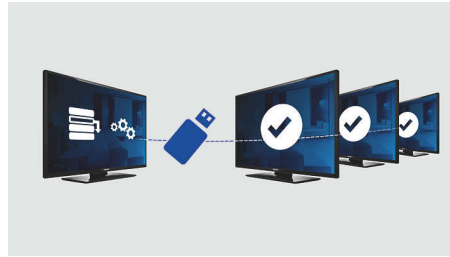

Kohokohdat

HD-valmius, DVB-T-viritin

Anna asiakkaiden nauttia aidon teräväpiirtotelevisiokuvan poikkeuksellisen hyvästä kuvanlaadusta ja ole täysin valmistautunut HD-lähteiden, kuten HDTV-digisovittimien katsomiseen. TV hyväksyy analogiset YPbPr-signaalit sekä laadukkaimmat pakkaamattomat digitaaliset signaalit DVI- tai HDMI-liitännän kautta. Digitaaliset signaalit tukevat HDCP-kopiointisuojausta. Integroidulla DVB-T-viritimellä voit vastaanottaa maanpäällisiä digitelevisiokanavia nykyisten analogisten kanavien lisäksi. Sen avulla asiakkaat voivat myös kuunnella digitaalisia radiokanavia ilman tarvetta hankkia uutta radiovastaanotinta.

SmartCard Xpress -korttipaikka

Valinnainen SmartCard Xpress -korttipaikka voidaan asentaa television takaosaan. Kolmannet osapuolet voivat lisätä sovelluskorteilla uusia toimintoja televisioon. TV voidaan liittää myös suurimpien vuorovaikutteisten järjestelmien valmistajien ulkoisiin dekodeereihin ja multimediasovittimiin Serial Xpress -hallintaliittymän (tukee UART- ja RS232-protokollia) ja SmartPlug -hallintaliittymän kautta.

USB-kloonaus

Antaa mahdollisuuden kopioida helposti kaikki television ohjelmointi- ja kanava-asetukset toiseen televisioon alle minuutissa. Toiminto takaa samanlaiset asetukset televisioihin ja vähentää merkittävästi asennukseen kuluvaa aikaa ja kustannuksia.

Ohjelmiston etäpäivitys

Sertifioidut järjestelmien valmistajat voivat päivittää TV:n hotellikäyttöominaisuuksia ohjaavan ohjelmiston etäsijainnista.

Integroitu kello

Sisäinen kello, jossa on myös herätystoiminto, poistaa tarpeen hankkia huoneeseen lisäksi kello kaapeleineen ja yhteyksineen.

USB-multimediatuisto

Tähän televisioon voi liittää USB-muistitikon, jolloin multimediasisällön toistaminen on helppoa ja nopeaa. Tuetut toistomuodot: MP3, diaesitystiedostot (.alb), JPEG-kuvat.

PC-tulo

PC-tulon avulla voit yhdistää TV:n tietokoneeseen ja käyttää TV:tä PC-näyttönä.

Ulkoisten kaiutinten liitäntä

Vahvistettu ääniliitäntä helpottaa ulkoisten kaiuttimien asentamista (esimerkiksi kylpyhuoneisiin) eikä ulkoisia laitteita tarvitse hankkia

Yhteyspaneeli-yhteensopiva

Tämä TV toimii saumattomasti Philipsin yhteyspaneelien kanssa. Asiakkaat voivat helposti liittää niihin tietokoneita, MP3-soittimia, DVD-laitteita, videokameroita ja muita laitteita. Automaattitunnistuksen avulla yhteyspaneeli ja TV näyttävät liitetyn laitteen sisällön automaattisesti.