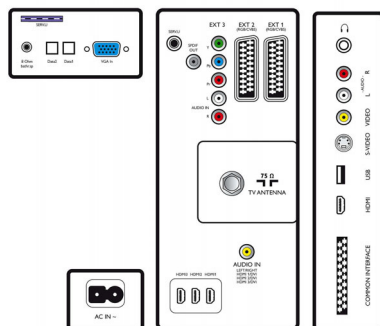

Virta

- Verkkovirta: 220-240 V, 50/60 Hz
- Ympäristön lämpötila: 5–35 °C
- Virrankulutus: 55 W
- Virrankulutus valmistilassa: < 2 W (ja kello)
- Vuosittainen energiankulutus: 68 kWh
- Onko laitteessa lyijyä: Kyllä*
- Elohopeasisältö: 11.2 mg
- Aktiivinen valmistilakulutus: 20 W
- Passiivinen valmistilakulutus: 1.2 W

Green-sarjan ympäristötiedot

- Turvallisuus: Paloturvallinen kotelo
- SmartPower

Lisätarvikkeet

- Mukana tulevat lisätarvikkeet: Virtajohto, Pöytäjalusta, jossa kiertonivel, Takuuvihko
- Lisätarvikkeet: Kaukosäädin RC2573GR, Asiakkaan kaukosäädin 22AV1105, Seinäkiinnitys (kallistus) 22AV3100/10, Älykorttien XPress-sovitin SBB103U/10, XPress-sovitin virtalähde SBP103A

Mitat

- Laitteen leveys: 534 mm
- Laitteen korkeus: 397 mm
- Laitteen syvyys: 92 mm
- Laitteen paino: 6 kg
- Laitteen leveys (jalustan kanssa): 534 mm
- Laitteen korkeus (jalustan kanssa): 442 mm
- Laitteen syvyys (jalustan kanssa): 181 mm
- Tuotteen paino (+jalusta): 6.5 kg
- Laatikon leveys: 580 mm
- Laatikon korkeus: 510 mm
- Laatikon syvyys: 137 mm
- Paino pakattuna: 7,77 kg
- Sopii seinätelineeseen: 100 x 100 mm

Julkaisupäivä 2023-07-17

Versio: 1.0.3

EAN: 87 12581 51309 2

© 2023 Koninklijke Philips N.V.
Kaikki oikeudet pidätetään.

Tiedot voivat muuttua ilman erillistä ilmoitusta.
Tavaramerkit ovat Koninklijke Philips N.V:n tai omistajiensa omaisuutta.

www.philips.com

* Tyypillinen virrankulutus virran ollessa kytkettynä, toimintatilan mittaamiseen käytetty testausmenetelmä IEC 62087 Ed 2.
* Vuosittainen virrankulutus on laskettu käyttämällä tyypillistä virrankulutusta, joka on 4 tuntia päivässä 365 päivänä vuodessa.
* Tässä televisiossa on lyijyä vain tietyissä osissa, joissa lyijyä ei ole teknisistä syistä voitu korvata muilla materiaaleilla. Lyijyn käyttö näissä osissa on RoHS-standardin (Restriction of Hazardous Substances) poikkeuskohtaan mukainen.