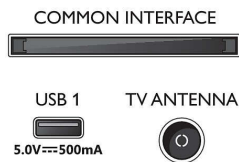

EU-s energiacímke

- EPREL regisztrációs számok: 1133970
- Energiaosztály SDR esetén: E
- Bekapcsolt mód energiaigénye SDR esetén: 17 kWh/1000 óra
- Energiafogyasztás kikapcsolt módban: n.a. W
- Hálózati készenléti üzemmód: nincs W
- Alkalmazott paneltechnológia: LED LCD

Tápellátás

- Hálózati tápellátás: 220–240 V AC, 50/60 Hz
- Fogyasztás készenléti üzemmódban: $\leq 0,3\text{ W}$
- Energiamegtakarítási funkciók: Automatikusan kikapcsoló időzítő, Eco mód, Kép némitása (rádióhoz)

Tartozékok

- Mellékelt tartozékok: Távvezérlő, 2 db AAA elem, Hálózati tápkábel, Gyors üzembe helyezési útmutató, Jogi és biztonsági broszúra, Asztali állvány

Kialakítás

- TV-színek: Matt fekete keret
- Állványkialakítás: Matt fekete, kör keresztmetszetű rudak

Méretetek

- Készülék szélessége: 551,5 mm
- Készülék magassága: 333,1 mm
- Készülék mélysége: 82,0 mm
- Termék tömege: 3,0 kg
- Készülék szélessége (állvánnyal együtt): 551,5 mm
- Készülék magassága (állvánnyal együtt): 356,6 mm
- Készülék mélysége (állvánnyal együtt): 148,0 mm
- Termék tömege (+állvány): 3,1 kg
- Doboz szélessége: 630,0 mm
- Doboz magassága: 425,0 mm
- Doboz mélysége: 132,0 mm
- Tömeg, a csomagolással együtt: 4,3 kg
- Állvány szélessége: 445,5 mm
- Állvány magassága: 23,5 mm
- Állvány mélysége: 148,0 mm
- Fali tartóval kompatibilis: 75 x 75 mm

Connections

Side