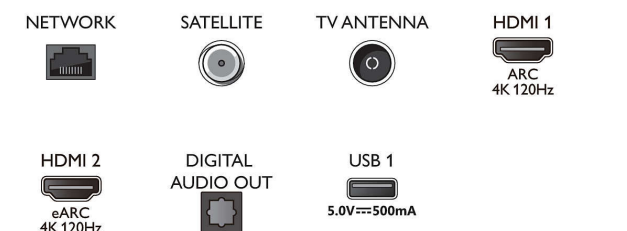

Bottom

Fecha de emisión
2023-07-30

Versión: 8.3.1

EAN: 87 18863 03462 0

© 2023 Koninklijke Philips N.V.
Todos los derechos reservados.

Las especificaciones están sujetas a cambios sin previo aviso. Las marcas registradas son propiedad de Koninklijke Philips N.V. o de sus propietarios respectivos.

www.philips.com

- Los paneles de TV OLED de Philips cuentan con la certificación UL de ausencia de parpadeos y de deslumbramientos incómodos.
- Tamaño de la memoria (Flash): 16 G. El espacio real disponible en disco puede variar (en función, por ejemplo de las aplicaciones (pre)instaladas, el sistema operativo instalado, etc.)
- La guía electrónica de programación y la visibilidad real (hasta 8 días) dependen del país y del operador.
- Las ofertas de aplicaciones de Android varían en función del país. Para obtener más detalles visita tu tienda local de Google Play.
- El televisor admite la recepción de DVB-T para emisiones gratuitas. Puede que determinados operadores de DVB-T no sean compatibles. Puedes encontrar una lista actualizada en la sección de preguntas frecuentes del sitio Web de asistencia de Philips. Algunos operadores requieren acceso condicional y suscripción. Ponte en contacto con tu operador para obtener más información.
- La aplicación TV Remote de Philips y las funciones relacionadas varían según el modelo de televisor, el operador y el país, así como el modelo de dispositivo inteligente y el sistema operativo. Para obtener más detalles, visita: www.philips.com/TVRemoteapp.
- La grabación USB solo está disponible para canales digitales, las grabaciones pueden estar limitadas por la protección contra copias de las emisoras (CI+). Se pueden aplicar restricciones por país y canal.
- Este televisor contiene plomo solo en algunas partes o componentes donde no existe una tecnología alternativa de acuerdo con las cláusulas de exención de la Directiva RoHS.
- Amazon, Alexa y todos los logotipos relacionados son marcas comerciales de Amazon.com, Inc. o sus filiales. Amazon Alexa está disponible en determinados idiomas y países.
- Amazon Prime está disponible en determinados idiomas y países.
- Es necesaria una suscripción a Disney+. Sujeto a los términos detallados en <https://www.disneyplus.com> (c) 2020 Disney y sus entidades relacionadas. Disney+ está disponible en determinados idiomas y países.
- El Asistente de Google está disponible en Android TV de Philips con Android O (8) o una versión posterior del sistema operativo. El Asistente de Google está disponible en determinados idiomas y países.
- Se necesita una suscripción a Netflix. Sujeto a los términos detallados en <https://www.netflix.com>
- Rakuten TV está disponible en determinados idiomas y países.