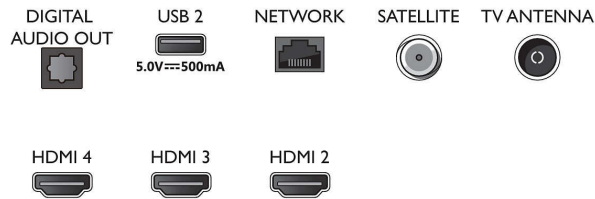

Tuner/mottak/overføring

- Digital-TV: DVB-T/T2/T2-HD/C/S/S2
- TV-programguide*: 8-dagers elektronisk programguide
- Signalstyrkeindikasjon
- Tekst-tv: 1000-siders hypertekst
- Støtter HEVC

Android-TV

- Operativsystem: Android TV™
- Forhåndsinstallerte apper: YouTube, Netflix, BBC

Connections

Side

Bottom

4K UHD Android-TV

Tresidig Ambilight-TV De viktigste HDR-formater støttes, Dolby Vision og Dolby Atmos, 126 cm (50") Android-TV

Spesifikasjoner

- iPlayer, Amazon Prime Video, Disney+
- Minnestørrelse (Flash): 16 GB*
- Spillsky: Stadia