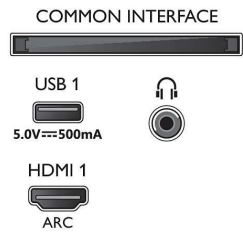

Connections

Side

Bottom

4K UHD Android-TV

Tresidig Ambilight-TV De viktigste HDR-formater støttes, Dolby Vision og Dolby Atmos, 126 cm (50") Android-TV

Spesifikasjoner

- iPlayer, Amazon Prime Video, Disney+
- Minnestørrelse (Flash): 16 GB*
- Spillsky: Stadia