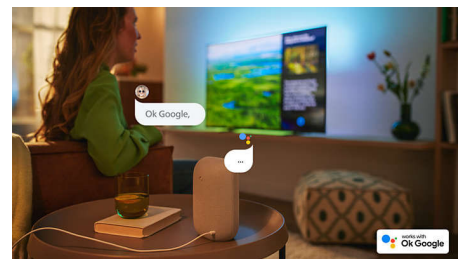

Flott til spilling.

Med Philips-TV-en får du det beste fra konsollen, med rask spilling og jevn grafikk. HDMI-tilkobling med støtte for VRR og en innstilling med lav ventetid aktiveres automatisk når du slår på konsollen. Ambilight-spillmodus gjør spenningen større.

50PUS8107/12

Android-TV

Philips Android-TV-en gir deg innholdet du vil ha, når du vil ha det. Du kan tilpasse hjemmeskjermen for å vise favorittappene dine, slik at det er enkelt å strøme filmene og TV-seriene du er glad i – eller fortsette fra der du slapp.

Talekontroll med kunstig intelligens

Du kan bruke stemmen til å styre Philips Android-TV-en via en høyttaler som har Google Assistant, eller via en app for Android TV-fjernkontroll. Vil du finne apper, strøme innhold eller spille spill? Da er det bare å spørre.