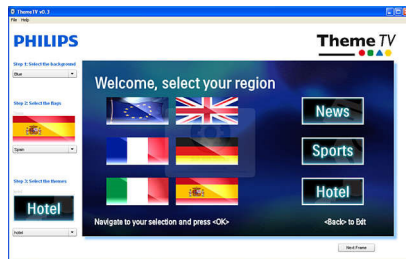

Theme TV

Theme TV donosi napredno korisničko sučelje koje gostima pruža priliku da se kreću izbornikom za goste i jednostavno pronađu kanale i vijesti iz svoje države te informacije o hotelu, bez potrebe za interaktivnim sustavom za zabavu.

VSecure

Kako biste svojim gostima mogli ponuditi dodatne sadržaje u HD formatu, trebate slijediti stroga pravila zaštite sadržaja koja nameću proizvođači sadržaja. Tvrtka Philips razvila je rješenje za potpunu zaštitu HD sadržaja u hotelima koja se sastoji od značajke VSecure za zaštitu HD sadržaja i tehnologije NexGuard za forenzičko označavanje HD sadržaja vodenim žigom.

Integrirani prikaz sata

Zahvaljujući ugrađenom prikazu sata, koji je ujedno i alarm za buđenje, nema potrebe za dodatnim satom s kabelima i priključcima u prostoriji niti za dodatnim ulaganjem.

Zaključavanje izbornika za instalaciju

Onemogućuje neovlašteni pristup postavkama instalacije i konfiguracije kako bi se osigurala maksimalna pogodnost gostima i izbjegli nepotrebni troškovi ponovnog programiranja.

Mala potrošnja energije

Televizori Philips dizajnirani su kako bi minimizirali potrošnju energije. Osim što smanjuje utjecaj na okoliš, to smanjuje i troškove rada.

Ekološki prihvatljiv dizajn

Održivost je integralni dio načina na koji Philips obavlja posao. Televizori tvrtke Philips

dizajnirani su i proizvedeni u skladu s našim EcoDesign načelima i usmjereni ka smanjivanju ukupnog učinka po okoliš, uklanjanje opasnih tvari, manjoj težini, učinkovitijem pakiranju i boljoj mogućnosti recikliranja. Televizori tvrtke Philips imaju i posebno kućište od materijala otpornog na vatru. Neovisni testovi koje su proveli vatrogasci pokazali su da iako televizori ponekad mogu pojačati požar, televizori tvrtke Philips to ne čine.

Programabilno uključivanje kanala

Savršeno za interno oglašavanje ili informacijske kanale jer omogućuje prikazivanje prethodno definiranog kanala odmah nakon uključivanja televizora.

Napredni elektronički vodič kroz programe i popis kanala

Atraktivni popis elektronički vodič kroz programe uključuje intuitivne gumbе s jasnim grafičkim uputama koje omogućavaju lako pronalaženje omiljenih kanala.

Jedan kombinirani popis kanala

Jedan integrirani popis kanala za digitalne i analogne kanale. To gostima omogućava lako prebacivanje između analognih i digitalnih kanala.