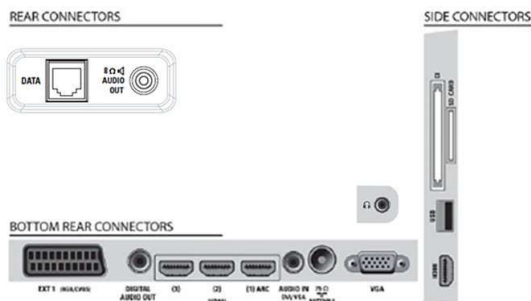

## Dimenzije

- Širina uređaja: 671,8 mm
- Visina uređaja: 458,7 mm
- Dubina uređaja: 68 mm
- Masa proizvoda: 6,9 kg
- Širina uređaja (s postoljem): 671,8 mm
- Visina uređaja (s postoljem): 521 mm
- Dubina uređaja (s postoljem): 220 mm
- Masa uređaja (+ postolje): 8,4 kg
- Širina kutije: 800 mm
- Visina kutije: 210 mm
- Dubina kutije: 580 mm
- Kompatibilan s nosačem za montažu na zid: 100 x 100 mm