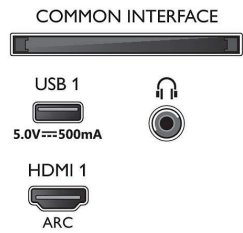

4K UHD Android TV

3 oldalas Ambilight TV A fő HDR formátumok támogatása, Dolby Vision és Dolby Atmos, 108 cm-es (43"-es) Android TV

43PUS8107/12

Műszaki adatok

Ambilight

- Ambilight szolgáltatások: Beépített Ambilight, Játék üzemmód, Lounge üzemmód, A fal színéhez alkalmazkodó
- Ambilight változat: 3 oldalas

Kép/Kijelző

- Képfórmátum: 16:9
- Átlós képernyőméret (metrikus): 108 cm
- Kijelző: 4K Ultra HD LED
- Panel felbontása: 3840x2160

- Natív frissítési frekvencia: 60 Hz
- Képfeldolgozó rendszer: Pixel Precise Ultra HD
- Képjávitás: Ultra felbontás, Dolby Vision, HLG (Hybrid Log Gamma), A HDR10+ rendszerrel kompatibilis
- Átlós képernyőméret (hüvelyk): 43 hüvelyk

Kijelző bemeneti felbontása

- Felbontás – frissítési gyakoriság: 576 p – 50 Hz, 640x480 – 60 Hz, 720 p – 50 Hz, 60 Hz, 2560x1440 – 60 Hz, 1920x1080 p – 24 Hz, 25 Hz, 30 Hz,

3840x2160 p – 24 Hz, 25 Hz, 30 Hz, ,50 Hz,60 Hz

Hangolóegység/Vétel/Adás

- Digitális TV: DVB-T/T2/T2-HD/C/S/S2
- TV-műsorfüzet*: 8 napos elektronikus programfüzet
- Jelerősség kijelzése
- Teletext: 1000 oldalas Hypertext
- HEVC támogatás

Connections

Side