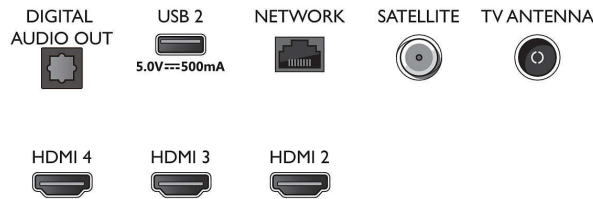

Bottom

4K UHD Android TV

3 oldalas Ambilight TV A fő HDR formátumok támogatása, Dolby Vision és Dolby Atmos, 108 cm-es (43"-es) Android TV

Műszaki adatok

Android TV

- OS: Android TV™ 11 (R)
- Előzetesen telepített alkalmazások: Amazon Prime Video, BBC iPlayer, Disney+, Netflix, YouTube
- Memóriaméret (flash): 16 GB*
- Játék felhő: Stadia