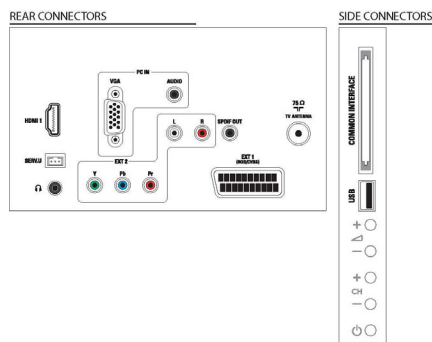

Heli

- Väljundvõimsus (RMS): 2 x 3 W
- Heli täiustused: Automaatne helitugevuse ühtlustus, Nutikas heli, Bassi ja kõrgete helide juhtimine

Kõlarid

- Sisseehitatud kõlarid: 2

Ühenduvus

- Parempoolne ühenduvus: USB 2.0
- HDMI-pesade arv: 1
- SCARTide arv: 1
- EasyLink HDMI-CEC: Esitamise ühe vajutusega, Süsteemi ooterežiimi lülitamine
- Eesmiseid/külgmiseid liitmikud: USB 2.0
- Väline 1 SCART: Audio L/R, RGB, CVBS sisend
- Muud liidesed: Antenn IEC75, S/PDIF-väljund (koaksiaalkaabel), Kõrvaklapiväljund, Komponentvideo (YPbPr) sisend, Arvutis sisend, VGA ja heli V/P sisend, Common Interface Plus (CI+)

Keskkonناسäästlikud tehnilised tingimused

- Säästlik ooterežiim

Tarvikud

- Komplektis olevad tarvikud: Kaugjuhtimispuult, Puldipatareid, Toitejuhe, Lauapealne alus, Garantiileht
- Valikulised tarvikud: Seinakinnitus (kallutatav) 22AV3100/10, Puldiseadistus 22AV8573/00