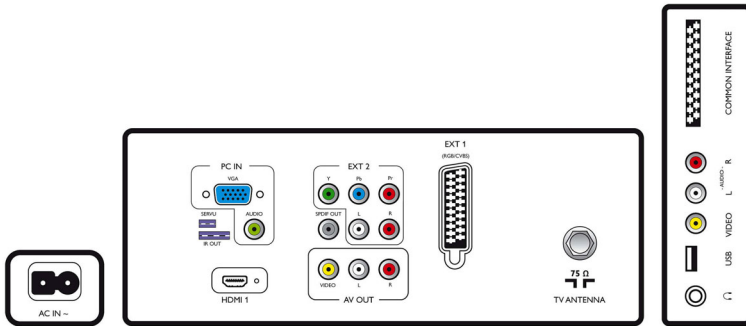

Hoparlörler

- Dahili hoparlörler: 2

Bağlantı

- HDMI bağlantı sayısı: 1

- Ses Çıkışı - Dijital: Koaksiyel (cinch)
- Scart sayısı: 1
- EasyLink (HDMI-CEC): Tek dokunuşla oynatma, Sistem bekleme
- Ön / Yan bağlantılar: Sol/Sağ Ses girişi, CVBS girişi, USB 2.0
- Ext 1 Scart: Sol/Sağ Ses, RGB
- HDMI 1: HDMI v1.3
- Diğer bağlantılar: S/PDIF çıkışı (koaksiyel), Kompozit video (CVBS) çıkışı, PC girişi VGA + Sol/Sağ Ses Girişi, Monitör çıkışı, Sol/Sağ (Cinch), Ortak Arayüz
- Ext 3: Sol/Sağ Ses girişi, YpBPr

Güç

- Şebeke elektrliği: 220-240V, 50/60Hz
- Ortam sıcaklığı: 5 °C - 40 °C
- Güç tüketimi: 45 W
- Bekleme modunda güç tüketimi: 0,27 W
- Yıllık enerji tüketimi: 61 kW s
- Kurşun mevcudiyeti: Evet*
- Cıva içeriği: 11 mg

Çevre Dostu Teknik Özellikler

- Güvenlik: Ateşe dayanıklı muhafaza
- Düşük Güçte Bekleme
- SmartPower Eco

Aksesuarlar

- Birlikte verilen aksesuarlar: Uzaktan Kumanda, Uzaktan kumanda pilleri, Güç kablosu, Masa üstü stand, Garanti Belgesi
- İsteğe bağlı aksesuarlar: Uzaktan Kurulum RC2573GR, Duvara monte (eşik) 22AV3100/10

Boyutlar

- Set Genişliği: 541 mm
- Set Yüksekliği: 375,3 mm
- Set Derinliği: 67,8 mm
- Ürün ağırlığı: 5,27 kg
- Set genişliği (stant ile): 541 mm
- Set yüksekliği (stant ile): 417,3 mm
- Set derinliği (stant ile): 150 mm
- Ürün ağırlığı (+stant): 5,5 kg
- Kutu genişliği: 590 mm
- Kutu yüksekliği: 489 mm
- Kutu derinliği: 162 mm
- Duvara montaja uyumlu: 100 x 100 mm

Yayın tarihi 2023-07-12

Sürüm: 3.2.3

EAN: 87 12581 49340 0

© 2023 Koninklijke Philips N.V.
Tüm hakları saklıdır.

Teknik özellikler üzerinde önceden haber vermeden değişiklik yapılabilir. Ticari markalar, Koninklijke Philips N.V. şirketi veya ilgili kuruluşlara aittir.

www.philips.com

* Tipik çalışma modu güç tüketimi IEC62087 Ed 2'ye uygun ölçüm.
* Yıllık enerji tüketimi, tipik güç tüketimi günde 4 saat, yılda 365 gün alınarak hesaplanır.
* Bu televizyon sadece teknoloji alternatiflerinin olmadığı belirli parçalar ve bileşenlerde, RoHS Yönergesi maddeleri altında mevcut muafiyet ile uyumluluk gösteren oranda kurşun içerir.