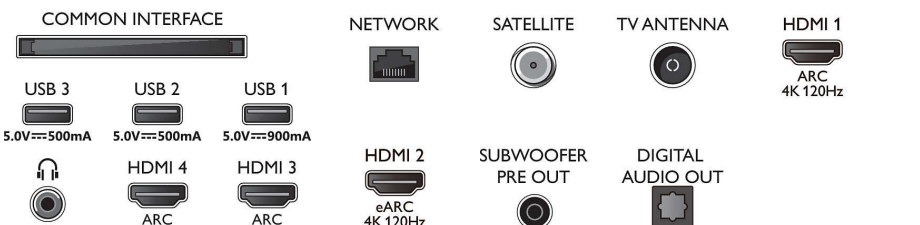

Connections

Side

Bottom

Дата випуску 2023-07-17

Версія: 7.3.2

EAN: 87 18863 03466 8

© 2023 Koninklijke Philips N.V. Усі права застережено.

Специфікації можуть змінюватися без попередження. Торгові марки є власністю Koninklijke Philips N.V. чи інших відповідних власників.

www.philips.com