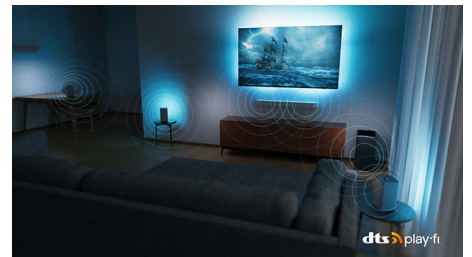

Сумісність із DTS Play-Fi

Бездротова домашня система Philips із підтримкою DTS Play-Fi дозволяє за лічені секунди під'єднатися до сумісних бездротових гучномовців удома. Слухайте фільм на кухні, коли готуєте перекус. Відтворіть музику будь-де в домі. Не пропустіть коментарів під час великого матчу, якщо вам потрібно вийти з кімнати.

Sound by
Bowers & Wilkins

OLED+

P AI Intelligent
Picture Engine

IMAX
ENHANCED

Dolby
VISION ATMOS

dts play-fi

nvidia
G-SYNC