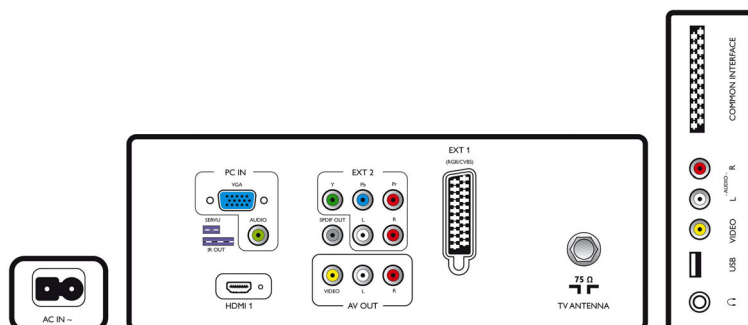

## Connectiviteit

- Aantal HDMI-aansluitingen: 1
- Audio-uitgang - digitaal: Coaxiaal (cinch)
- Aantal SCARTS: 1
- EasyLink (HDMI-CEC): Afspelen met één druk op de knop, Stand-by
- Aansluitingen aan de voor- en zijkant: Audio L/R in, CVBS in, USB 2.0
- Ext. 1 scart: Audio L/R, RGB
- HDMI 1: HDMI v1.3
- Andere aansluitingen: S/PDIF-uitgang (coaxiaal), Composite video-uitgang (CVBS), PC-in VGA + audio L/R-in, Monitoruitgang L/R (cinch), Common Interface
- Ext. 3: Audio L/R in, YPbPr

## Afmetingen

- Breedte van het apparaat: 541 mm
- Hoogte van het apparaat: 375,3 mm
- Diepte van het apparaat: 67,8 mm
- Gewicht van het product: 5,27 kg
- Breedte van het apparaat (met standaard): 541 mm
- Hoogte van het apparaat (met standaard): 417,3 mm
- Diepte van het apparaat (met standaard): 150 mm
- Gewicht (incl. standaard): 5,5 kg
- Breedte van de doos: 590 mm
- Hoogte van de doos: 489 mm
- Diepte van de doos: 162 mm
- Geschikt voor wandmontage: 100 x 100 mm