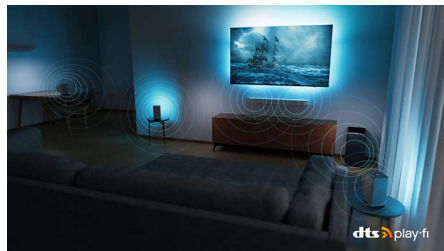

תאימות DTS Play-Fi

מערכת רמקולים ביתיים אלווטיים של פיליפס המופעלת מאפשרת לך להתחבר לרמקולי DTS Play-Fi באמצעות ולרמקולים אלווטיים תואמים ברחבי הבית בשניות soundbars האון לסרטים מהמטבח. נגן מוזיקה מכל מקום. תוכל אפילו ליצור מערכת צליל היקפי של קולנוע ביתי באמצעות טלוויזיית פיליפס כרמקול המרכזי.