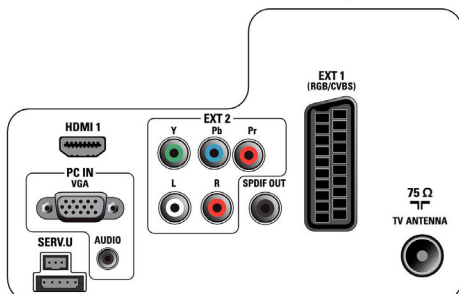

Захранване

- Мрежово захранване: 220-240 V, 50/60 Hz
- Температура на околната среда: от 5°C до 40°C
- Мощност на потребление в режим на готовност: 0,24 W
- Консумирана мощност (типично): 28 W
- Консумация на енергия годишно: 40,88 kWh
- Съдържание на олово: Да*

Екологични спецификации

- Безопасност: Корпус със забавители на пламък
- Режим на готовност с нисък разход на енергия
- SmartPower Eco

Акcesoари

- Акcesoари в комплекта: Дистанционно управление, Батерии за дистанционното, Захранващ кабел, Настолна стойка, Гаранционна карта
- Допълнителни акcesoари: Монтиране на стена (с накланяне) 22AV3100/10, Дистанционно за настройка 22AV8573/00, Монтиране на стена (с накланяне) 22AV3200/10

Размери

- Ширина на изделието: 526 мм
- Височина на изделието: 343 мм
- Дълбочина на изделието: 49,4 мм
- Тегло на изделието: 4 кг
- Ширина на изделието (със стойката): 526 мм
- Височина на изделието (със стойката): 369 мм
- Дълбочина на изделието (със стойката): 149 мм
- Тегло на изделието (със стойката): 4.2 кг
- Ширина на кутията: 580 мм
- Височина на кутията: 426 мм
- Дълбочина на кутията: 133 мм
- Може да се монтира на конзола за стена: 75 x 75 мм

Rear connectors

Side

Дата на издаване
2023-07-15

Версия: 7.0.3

EAN: 87 12581 54351 8

© 2023 Koninklijke Philips N.V.
Всички права запазени.

Спецификациите могат да се променят без предупреждение. Търговските марки са собственост на Koninklijke Philips N.V. или на съответните си притежатели.

www.philips.com

* Обичайната консумирана мощност в режим включено е измерена според IEC62087 Ed 2.

* Консумацията на енергия годишно е изчислена въз основа на обичайната консумирана мощност по 4 часа на ден, 365 дни в годината.

* Само определени части или компоненти на този телевизор съдържат олово, когато няма технически алтернативи съгласно съществуващите клаузи за освобождаване на Директивата RoHS (Директива на Европейската общност за ограничение на използването на вредни вещества).