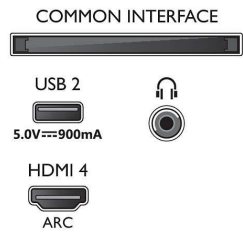

Téléviseur Android 4K UHD LED

Téléviseur Ambilight 3 côtés Principaux formats HDR pris en charge, Moteur P5 Perfect Picture Engine, Téléviseur Android 164 cm (65")

65PUS8507/12

Caractéristiques

Ambilight

- Fonctions Ambilight: Ambilight + Hue intégrés, Musique Ambilight, Mode jeu, S'adapte à la couleur du mur, Mode lounge, AmbiWakeup, AmbiSleep, Enceintes domestiques sans fil Philips, Ambilight Aurora, Animation de démarrage Ambilight
- Version Ambilight: 3 côtés

Image/affichage

- Format d'image: 16/9
- Diagonale de l'écran (cm): 164 cm

- Afficheur: LED 4K Ultra HD
- Résolution d'écran: 3840 x 2160
- Fréquence de rafraîchissement natif: 60 Hz
- Moteur d'images: Moteur P5 Perfect Picture Engine
- Amélioration de l'image: Dolby Vision, HDR10+, Mode réalisateur, Micro Dimming Pro, Natural Motion, Wide Color Gamut 90 % DCI/P3
- Diagonale de l'écran (pouces): 65 pouces

Résolution d'entrée de l'écran

- Résolution - fréquence de rafraîchissement: 576p-50 Hz, 640 x 480 - 60 Hz, 720p - 50 Hz, 60 Hz, 2560 x 1440 - 60 Hz, 1920 x 1080p - 24 Hz, 25 Hz, 30 Hz, 3840 x 2160p - 24 Hz, 25 Hz, 30 Hz, 50 Hz, 60 Hz

Tuner/réception/transmission

- TV numérique: DVB-T/T2/T2-HD/C/S/S2
- Guide des programmes de télévision*: Guide électronique de programmes 8 j.

Connexions

Side