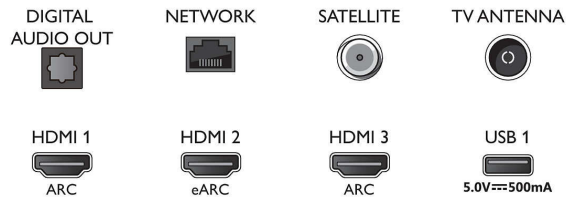

Téléviseur Android 4K UHD LED

Téléviseur Ambilight 3 côtés Principaux formats HDR pris en charge, Moteur P5 Perfect Picture Engine, Téléviseur Android 164 cm (65")

65PUS8507/12

Caractéristiques

Ambilight

- Fonctions Ambilight: Ambilight + Hue intégrés, Musique Ambilight, Mode jeu, S'adapte à la couleur du mur, Mode lounge, AmbiWakeup, AmbiSleep, Enceintes domestiques sans fil Philips, Ambilight Aurora, Animation de démarrage Ambilight
- Version Ambilight: 3 côtés

Image/affichage

- Format d'image: 16/9
- Diagonale de l'écran (cm): 164 cm

- Afficheur: LED 4K Ultra HD
- Résolution d'écran: 3840 x 2160
- Fréquence de rafraîchissement natif: 60 Hz
- Moteur d'images: Moteur P5 Perfect Picture Engine
- Amélioration de l'image: Dolby Vision, HDR10+, Mode réalisateur, Micro Dimming Pro, Natural Motion, Wide Color Gamut 90 % DCI/P3
- Diagonale de l'écran (pouces): 65 pouces

Résolution d'entrée de l'écran

- Résolution - fréquence de rafraîchissement: 576p-50 Hz, 640 x 480 - 60 Hz, 720p - 50 Hz, 60 Hz, 2560 x 1440 - 60 Hz, 1920 x 1080p - 24 Hz, 25 Hz, 30 Hz, 3840 x 2160p - 24 Hz, 25 Hz, 30 Hz, 50 Hz, 60 Hz

Tuner/réception/transmission

- TV numérique: DVB-T/T2/T2-HD/C/S/S2
- Guide des programmes de télévision*: Guide électronique de programmes 8 j.

Connexions

Side

Bottom