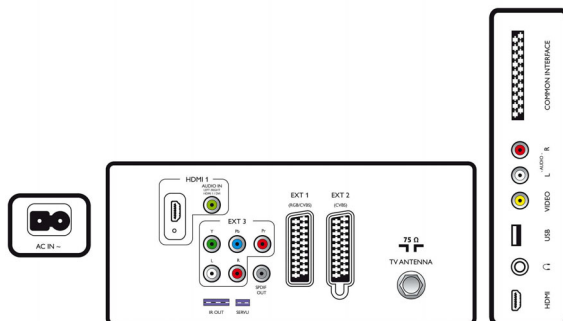

Luidsprekers

- Ingebouwde luidsprekers: 2

Connectiviteit

- Aantal HDMI-aansluitingen: 2
- Audio-uitgang - digitaal: Coaxiaal (cinch)
- Aantal SCARTS: 2
- EasyLink (HDMI-CEC): Afspelen met één druk op de knop, Stand-by
- Aansluitingen aan de voor- en zijkant: Audio L/R in, CVBS in, USB 2.0, HDMI v1.3
- Ext. 1 scart: Audio L/R, RGB
- HDMI 1: HDMI v1.3
- Ext. 2 scart: Audio L/R
- Andere aansluitingen: S/PDIF-uitgang (coaxiaal), Composite video-uitgang (CVBS), Monitoruitgang L/R (cinch), Common Interface
- Ext. 3: Audio L/R in, YPbPr

Ecologische specificaties

- Veiligheid: Vlambestendige behuizing
- Energiezuinige stand-bystand
- SmartPower Eco

Accessoires

- Meegeleverde accessoires: Afstandsbediening, Batterijen voor afstandsbediening, Voedingskabel, Tafelstandaard, Garantiekaart
- Optionele accessoires: Instelbare afstandsbediening RC2573GR, Muursteun (kantelbaar) 22AV3200/10

Afmetingen

- Breedte van het apparaat: 671,8 mm
- Hoogte van het apparaat: 458,7 mm
- Diepte van het apparaat: 77 mm
- Gewicht van het product: 6,9 kg
- Breedte van het apparaat (met standaard): 671,8 mm
- Hoogte van het apparaat (met standaard): 520 mm
- Diepte van het apparaat (met standaard): 220 mm
- Gewicht (incl. standaard): 8,4 kg
- Breedte van de doos: 800 mm
- Hoogte van de doos: 210 mm
- Diepte van de doos: 580 mm
- Geschikt voor wandmontage: 200 x 100 mm