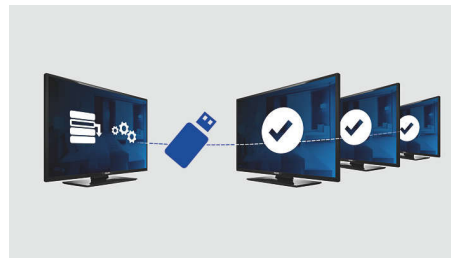

Welkomstbericht

Telkens wanneer de TV wordt ingeschakeld, wordt er een welkomstbericht weergegeven.

Kanaalprogrammering voor inschakeling

Ideaal voor in-house adverteren of informatiekkanalen omdat hiermee een vooraf ingesteld kanaal kan worden weergegeven als de TV wordt ingeschakeld.

Volumebeperking

Deze functie stelt vooraf het volumebereik van de TV in, waardoor buitensporige volumeregelingen onmogelijk worden en er geen geluidsoverlast wordt veroorzaakt voor de burens.

Eén gecombineerde zenderlijst

Eén gecombineerde zenderlijst voor analoge en digitale kanalen. Hierdoor kan de gast probleemloos tussen analoge en digitale kanalen zappen.

Gebruiksvriendelijke zenderlijst

De gebruiksvriendelijke zenderlijst bevat duidelijke en intuïtieve knoppen met duidelijke begeleidende afbeeldingen om uw favoriete kanalen gemakkelijk te kunnen vinden.

Hospitality-afstandsbediening

Deze stijlvolle afstandsbediening is speciaal ontworpen voor gebruik in de horeca. De belangrijkste knoppen en functies zijn gemakkelijk op de afstandsbediening geplaatst, zodat hij door de gast uiterst eenvoudig is te gebruiken. Daarnaast worden de meeste Hospitality-afstandsbedieningen geleverd met een antidiefstalvoorziening voor de batterijen, een functie die bijdraagt aan efficiënt gebruik in hotels.

Dupliceren via USB

U kunt in minder dan een minuut eenvoudig alle (kanaal)programmeringsinstellingen van het ene TV-toestel kopiëren naar andere TV-toestellen. De functie zorgt voor synchroniciteit tussen TV-toestellen en

vermindert de tijd en kosten die nodig zijn voor de installatie aanzienlijk.

Vergrendeling installatiemenu

Hiermee wordt niet-geautoriseerde toegang tot installatie- en configuratie-instellingen voorkomen zodat maximaal gebruiksgemak voor de gast kan worden gegarandeerd en onnodige kosten voor het opnieuw programmeren kunnen worden voorkomen.

Milieuvriendelijk ontwerp

Duurzaamheid is het kernwoord bij Philips. De TV's van het bedrijf worden ontworpen en geproduceerd volgens onze EcoDesign-principes, waarbij we ons richten op milieuvriendelijke producten. Om dit te bereiken, verwijderen we gevaarlijke stoffen en zorgen we voor een lager energieverbruik, een lager gewicht, een efficiëntere verpakking en een betere recycling. Daarnaast hebben Philips-TV's ook een speciale behuizing die is gemaakt van vlambestendig materiaal. Onafhankelijke testen door brandweerkorpsen hebben aangetoond dat TV's soms branden die zijn veroorzaakt door externe bronnen kunnen verergeren, maar een Philips-TV doet dat niet.