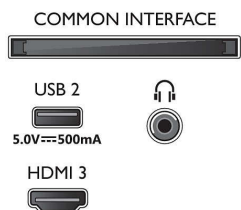

Tápellátás

- Hálózati tápellátás: 220–240 V AC, 50/60 Hz
- Fogyasztás készenléti üzemmódban: $\leq 0,3\text{ W}$
- Energiamegtakarítási funkciók: Automatikusan

70PUS7607/12

- kikapcsoló időzítő, Kép némítása (rádióhoz), Eco mód, Fényérzékelő
- Energiafogyasztás kikapcsolt módban: nincs

Tartozékok

- Mellékelt tartozékok: Távvezérlő, 2 db AAA elem, Hálózati tápkábel, Gyors üzembe helyezési útmutató, Jogi és biztonsági broszúra, Asztali állvány

Kialakítás

- TV-színek: Matt fekete keret
- Állványkialakítás: Fekete, matt, formázott rudak

Méretek

- Készülék szélessége: 1572,4 mm
- Készülék magassága: 876,6 mm
- Készülék mélysége: 85,1 mm
- Termék tömege: 23,6 kg
- Készülék szélessége (állvánnyal együtt): 1572,4 mm
- Készülék magassága (állvánnyal együtt): 904,9 mm
- Készülék mélysége (állvánnyal együtt): 327,2 mm
- Termék tömege (+állvány): 24,2 kg
- Doboz szélessége: 1757,0 mm
- Doboz magassága: 1025,0 mm
- Doboz mélysége: 174,0 mm
- Tömeg, a csomagolással együtt: 32,2 kg
- Állvány szélessége: 807,7 mm
- Állvány magassága: 28,0 mm
- Állvány mélysége: 327,2 mm
- Távoltság a 2 állvány között: 807,7 mm
- Az állvány magassága a TV aljának széléig: 28,0 mm
- Fali tartóval kompatibilis: 300 x 300 mm

Connections

Side