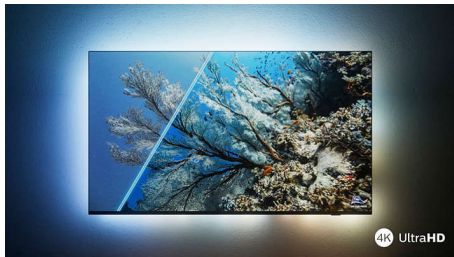

Philips LED
4K UHD LED Smart TV

A fő HDR formátumok
támogatása

Dolby Vision és Dolby Atmos
177 cm-es (70"-es) SAPHI smart
TV
Pixel Precise Ultra HD

70PUS7607

Hamisíthatlan szórakozás

4K UHD LED Smart TV

Ezzel a letisztult, intelligens TV-vel olyan képet és hangzást élvezhet, amilyenre vágyik. Élvezze az éles, élénk vizualitású filmeket és műsorokat, valamint a gördülékeny, remek megjelenésű játékokat. A prémium Dolby Atmos hangzásnak köszönhetően a legtöbbet hozhatja ki a zenéből és a hangsávokból.

Magas értékű. Magas teljesítményű.

- Lebilincselő vizuális élmény. Philips 4K UHD LED TV.
- Éles HDR kép. Philips 4K UHD TV.
- Moziszerű látvány és hangzás. Dolby Vision és Dolby Atmos.

PHILIPS

4K UHD LED Smart TV

A fő HDR formátumok támogatása Dolby Vision és Dolby Atmos, 177 cm-es (70"-es) SAPHI smart TV, Pixel Precise Ultra HD

Fénypontok

4K UHD LED TV

Ezen a 4K UHD LED TV-n minden jól néz ki. A Philips Pixel Precise Ultra HD engine optimalizálja a képminőséget az éles képek, gazdag színek és a gördülékeny mozgás érdekében. Mindig a lehető legjobb képminőséget kapja.

Philips 4K UHD TV

Éles HDR kép. Philips 4K UHD TV.

Karcsú, vonzó kialakítás

Karcsú, vonzó kialakítás

Karcsú, vonzó kialakítás.

Olyan TV-t keres, amelyik illik a szobába? A 4K Smart TV gyakorlatilag keret nélküli képernyője szinte bármilyen belső térbe illik, és a karcsú, ezüst színű lábak olyan hatást keltenek, mintha a képernyő lebegne. A csomagoláshoz és a betétekhez újrahasznosított kartont és papírt használunk.