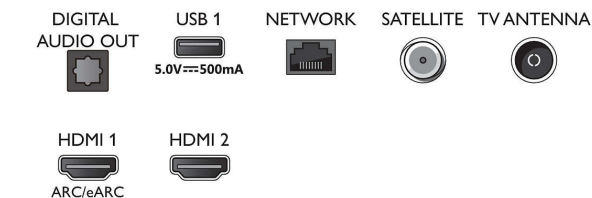

Connections

Side

Bottom

Kiadás dátuma
2023-07-19

Verzió: 5.1.1

EAN: 87 18863 03388 3

© 2023 Koninklijke Philips N.V.
Minden jog fenntartva.

A műszaki adatok előzetes figyelmeztetés nélkül változhatnak. Minden védjegy a Koninklijke Philips N.V. céget, vagy az illető jogtulajdonost illeti