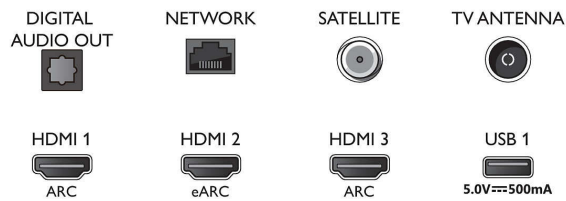

4K UHD LED Android TV

TV mit 3-seitigem Ambilight Unterstützung gängiger HDR-Formate, P5 Perfect Picture Engine, 164 cm (65")
Android TV

65PUS8507/12

Daten

Ambilight

- Ambilight-Funktionen: Integriertes Ambilight+Hue, Ambilight Musik, Spielmodus, Anpassung an die Wandfarbe, Lounge-Modus, AmbiWakeup, AmbiSleep, Philips Wireless Lautsprecher für zuhause, Ambilight Aurora, Ambilight Bootup Animation
- Ambilight-Version: 3-seitig

Bild/Anzeige

- Bildformat: 16:9

- Bildschirmgröße diagonal (cm): 164 cm
- Anzeige: 4K Ultra HD LED
- Auflösung des Displays: 3.840 x 2.160
- Native Aktualisierungsrate: 60 Hz
- Picture Engine: P5 Perfect Picture Engine
- Bildoptimierung: Dolby Vision, HDR10+, Filmmaker-Modus, Micro Dimming Pro, Natural Motion, Wide Color Gamut 90 % DCI/P3
- Bildschirmgröße diagonal (Zoll): 65 Zoll

Bildschirmeingangsauflösung

- Aktualisierungsrate (Auflösung): 576p, 50 Hz, 640 x 480, 60 Hz, 720p, 50 Hz, 60 Hz, 2560 x 1440, 60 Hz, 1920 x 1080p, 24 Hz, 25 Hz, 30 Hz, 3840 x 2160p, 24 Hz, 25 Hz, 30 Hz, , 50 Hz, 60 Hz

Tuner/Empfang/Übertragung

- Digitales Fernsehen: DVB-T/T2/T2-HD/C/S/S2
- TV-Programmführer*: 8-Tage-EPG
- Signalstärkeanzeige

Connections

Side

Bottom