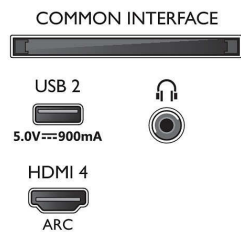

4K UHD LED Android TV

TV mit 3-seitigem Ambilight Unterstützung gängiger HDR-Formate, P5 Perfect Picture Engine, 164 cm (65")
Android TV

65PUS8507/12

Daten

Ambilight

- Ambilight-Funktionen: Integriertes Ambilight+Hue, Ambilight Musik, Spielmodus, Anpassung an die Wandfarbe, Lounge-Modus, AmbiWakeup, AmbiSleep, Philips Wireless Lautsprecher für zuhause, Ambilight Aurora, Ambilight Bootup Animation
- Ambilight-Version: 3-seitig

Bild/Anzeige

- Bildformat: 16:9

- Bildschirmgröße diagonal (cm): 164 cm
- Anzeige: 4K Ultra HD LED
- Auflösung des Displays: 3.840 x 2.160
- Native Aktualisierungsrate: 60 Hz
- Picture Engine: P5 Perfect Picture Engine
- Bildoptimierung: Dolby Vision, HDR10+, Filmmaker-Modus, Micro Dimming Pro, Natural Motion, Wide Color Gamut 90 % DCI/P3
- Bildschirmgröße diagonal (Zoll): 65 Zoll

Bildschirmeingangsauflösung

- Aktualisierungsrate (Auflösung): 576p, 50 Hz, 640 x 480, 60 Hz, 720p, 50 Hz, 60 Hz, 2560 x 1440, 60 Hz, 1920 x 1080p, 24 Hz, 25 Hz, 30 Hz, 3840 x 2160p, 24 Hz, 25 Hz, 30 Hz, , 50 Hz, 60 Hz

Tuner/Empfang/Übertragung

- Digitales Fernsehen: DVB-T/T2/T2-HD/C/S/S2
- TV-Programmführer*: 8-Tage-EPG
- Signalstärkeanzeige

Connections

Side