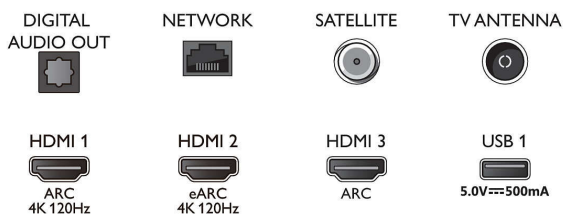

4K UHD LED Android TV

3-sidet Ambilight TV Førende HDR-formatet understøttes, P5 Picture-processor-120 Hz, 189 cm (75") Android TV

Specifikationer

Ambilight

- Ambilight-funktioner: Indbygget Ambilight+hue, Ambilight-musik, Spil-tilstand, Tilpasning til vægfarve, Lounge-tilstand, AmbiWakeup, AmbiSleep, Philips Wireless Home-højtalere, Ambilight Aurora, Ambilight-opstartsanimation
- Ambilight-version: 3-sidet

Billede/display

- Diagonal skærmstørrelse (metrisk): 189 cm
- Display: 4K Ultra HD LED

- Panelopløsning: 3840 x 2160
- Oprindelig opdateringshastighed: 120 Hz
- Picture engine: P5 Perfect Picture-processor
- Billedforbedring: Dolby Vision, HDR10+, Micro Dimming Pro, Filmskabertilstand, Natural Motion, Wide Colour-farveskala, 90 % DCI/P3, CalMAN Ready
- Diagonal skærmstørrelse (tommer): 75 tommer

Indgangsopløsning på skærm

- Opløsning - opdateringshastighed: 576p - 50 Hz,

75PUS8807/12

640x480 - 60 Hz, 720p - 50 Hz, 60 Hz, 2560x1440 - 60 Hz, 120 Hz, 1920x1080p - 24 Hz, 30 Hz, 50 Hz, 3840x2160p - 24 Hz, 30 Hz, 50 Hz, 60 Hz, 100 Hz, 120 Hz.

Tuner/modtagelse/transmission

- Digital TV: DVB-T/T2/T2-HD/C/S/S2
- TV-programoversigt*: 8 dages elektronisk programguide
- Signalstyrke-indikation

Connections

Side

Bottom