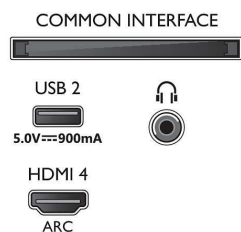

4K UHD LED Android TV

3-sidet Ambilight TV Førende HDR-formatet understøttes, P5 Picture-processor-120 Hz, 189 cm (75") Android TV

Specifikationer

Ambilight

- Ambilight-funktioner: Indbygget Ambilight+hue, Ambilight-musik, Spil-tilstand, Tilpasning til vægfarve, Lounge-tilstand, AmbiWakeup, AmbiSleep, Philips Wireless Home-højtalere, Ambilight Aurora, Ambilight-opstartsanimation
- Ambilight-version: 3-sidet

Billede/display

- Diagonal skærmstørrelse (metrisk): 189 cm
- Display: 4K Ultra HD LED

- Panelopløsning: 3840 x 2160
- Oprindelig opdateringshastighed: 120 Hz
- Picture engine: P5 Perfect Picture-processor
- Billedforbedring: Dolby Vision, HDR10+, Micro Dimming Pro, Filmskabertilstand, Natural Motion, Wide Colour-farveskala, 90 % DCI/P3, CalMAN Ready
- Diagonal skærmstørrelse (tommer): 75 tommer

Indgangsopløsning på skærm

- Opløsning - opdateringshastighed: 576p - 50 Hz,

75PUS8807/12

640x480 - 60 Hz, 720p - 50 Hz, 60 Hz, 2560x1440 - 60 Hz, 120 Hz, 1920x1080p - 24 Hz, 30 Hz, 50 Hz, 3840x2160p - 24 Hz, 30 Hz, 50 Hz, 60 Hz, 100 Hz, 120 Hz.

Tuner/modtagelse/transmission

- Digital TV: DVB-T/T2/T2-HD/C/S/S2
- TV-programoversigt*: 8 dages elektronisk programguide
- Signalstyrke-indikation

Connections

Side