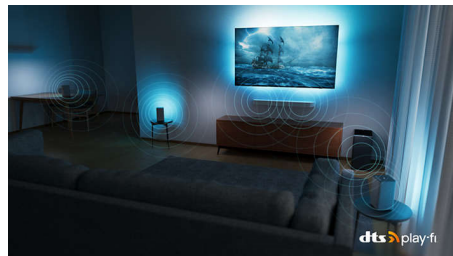

DTS Play-Fi-kompatibelt

Med Philips Wireless Home System med DTS Play-Fi kan du på få sekunder oprette forbindelse til compatible soundbars og trådløse højttalere i dit hjem. Lyt til film i køkkenet. Afspil musik overalt. Du kan endda

75PUS8807/12

lave et hjemmebiografsystem med surroundsound ved hjælp af dit Philips TV som en central højttaler.