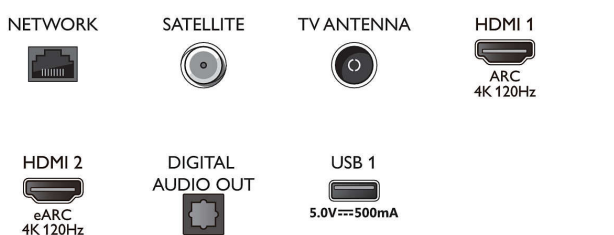

Tuner/modtagelse/transmission

- Digital TV: DVB-T/T2/T2-HD/C/S/S2
- TV-programoversigt*: 8 dages elektronisk programguide
- Signalstyrke-indikation

Connections

Side

Bottom

Specifikationer

- Tekst-TV: 1000 siderers hypertext
- HEVC-understøttelse