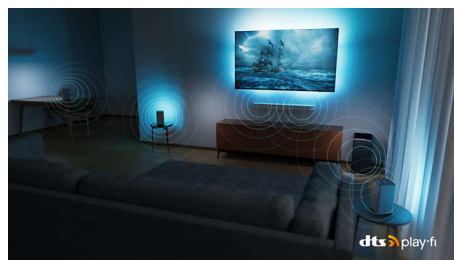

DTS Play-Fi-kompatibelt

Med Philips Wireless Home System med DTS Play-Fi kan du på få sekunder oprette

forbindelse til kompatible soundbars og trådløse højttalere i dit hjem. Lyt til film i køkkenet. Afspil musik overalt. Du kan endda lave et hjemmebiografsystem med surroundsound ved hjælp af dit Philips TV som en central højttaler.