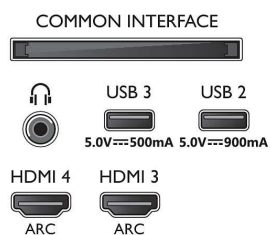

Specifikationer

Ambilight

- Ambilight-funktioner: Indbygget Ambilight+hue, Ambilight-musik, Spil-tilstand, Tilpasning til vægfarve, Lounge-tilstand, AmbiWakeup, AmbiSleep, Philips Wireless Home-højtalere, Ambilight Aurora, Ambilight-opstartsanimation
- Ambilight-version: 3-sidet

Billede/display

- Diagonal skærmstørrelse (metrisk): 121 cm
- Display: 4K Ultra HD OLED

- Panelopløsning: 3840 x 2160
- Oprindelig opdateringshastighed: 120 Hz
- Picture engine: P5 AI Perfect Picture Engine
- Billedforbedring: Wide Colour-farveskala, 99 % DCI/P3, Dolby Vision, Perfect Natural Motion, A.I. PQ-tilstand, Micro Dimming Perfect, CalMAN Ready, Filmskabertilstand, HDR10+ Adaptive
- Diagonal skærmstørrelse (tommer): 48 tommer

Indgangsløsning på skærm

- Opløsning - opdateringshastighed: 576p - 50 Hz,

640x480 - 60 Hz, 720p - 50 Hz, 60 Hz, 1920x1080p - 24 Hz, 30 Hz, 50 Hz, 60 Hz, 100 Hz, 120 Hz., 2560x1440 - 60 Hz, 120 Hz, 3840x2160p - 24 Hz, 30 Hz, 50 Hz, , 60Hz,100Hz,120Hz.

Tuner/modtagelse/transmission

- Digital TV: DVB-T/T2/T2-HD/C/S/S2
- TV-programoversigt*: 8 dages elektronisk programguide
- Signalstyrke-indikation

Connections

Side