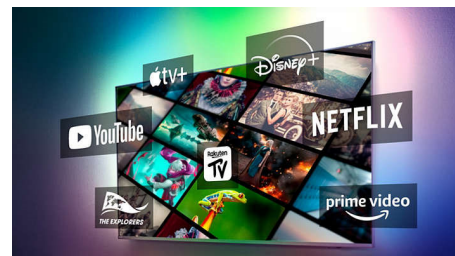

Android TV

Dit Philips Android TV giver dig det indhold, du ønsker – når du ønsker det. Du kan tilpasse startskærmen til at vise dine foretrukne apps, så det er nemt at begynde at streamer film og programmer, du elsker. Eller fortsætte, hvor du slap.

AI-stemmestyling

Betjen TV'ets Google Assistant eller Google Assistant-kompatible smarte hjemmeenheder med din stemme. Eller bed Alexa om at betjene TV'et via enheder med Alexa-funktionalitet.