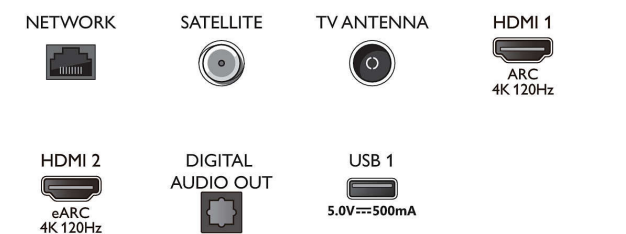

Méreték

- Készülék szélessége: 1444,3 mm
- Készülék magassága: 824,2 mm
- Készülék mélysége: 68,0 mm
- Termék tömege: 23,5 kg
- Készülék szélessége (állvánnyal együtt): 1444,3 mm
- Készülék magassága (állvánnyal együtt): 843,1 mm
- Készülék mélysége (állvánnyal együtt): 286,5 mm
- Termék tömege (+állvány): 26,8 kg
- Doboz szélessége: 1660 mm
- Doboz magassága: 995,0 mm
- Doboz mélysége: 170,0 mm
- Tömeg, a csomagolással együtt: 33,6 kg
- Állvány szélessége: 801,5 mm
- Állvány magassága: 70,0 mm
- Állvány mélysége: 286,5 mm
- Fali tartóval kompatibilis: 300 x 300 mm

Connections

Side

Bottom

Kiadás dátuma
2023-07-19

Verzió: 8.3.1

EAN: 87 18863 03462 0

© 2023 Koninklijke Philips N.V.
Minden jog fenntartva.

A műszaki adatok előzetes figyelmeztetés nélkül változhatnak. Minden védjegy a Koninklijke Philips N.V. céget, vagy az illető jogtulajdonost illeti