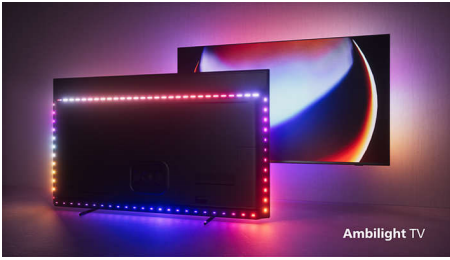

PHILIPS

4K UHD Android TV

P5 AI Perfect Picture Engine Dolby Atmos hangzás, 4 oldalas Ambilight TV, 164 cm-es (65"-es) Android TV

65OLED887/12

Fénypontok

4 oldalas Ambilight

Az Ambilight funkcióval a Philips OLED TV-k még nagyszerűbb élményt nyújtanak. A TV mind a négy oldalán elhelyezkedő ragyogó LED-fények a képernyőn látható színekkel vagy az Ön zenéivel tökéletes szinkronban változtatják a színüket. A hatás olyan kellemes és magával ragadó, hogy ha egyszer megtapasztalta, nem fogja érteni, hogy korábban hogyan tévézhetett nélküle.

P5 Picture Engine mesterséges intelligenciával

A mesterséges intelligenciával rendelkező Philips P5 processzor olyan élethű képminőséget nyújt, hogy Ön úgy érzi, részese a jelenetnek. A mesterséges intelligencia mélytanulási algoritmus az emberi elméhez hasonló módon dolgozza fel a képeket. Mindegy, milyen műsort néz, élethű részleteket és kontrasztot, gazdag színeket és egyenletes mozgást élvezhet.

Philips OLED TV

Szeretné, hogy minden jelenet átütő erejű legyen? A Philips OLED TV élethű képei bármilyen betekintési szögben nagyszerű látványt nyújtanak. A feketék mindig feketén, nem pedig szürkén jelennek meg, és az árnyékos és világos felületeken is minden részlet látható. Minden fő HDR formátum