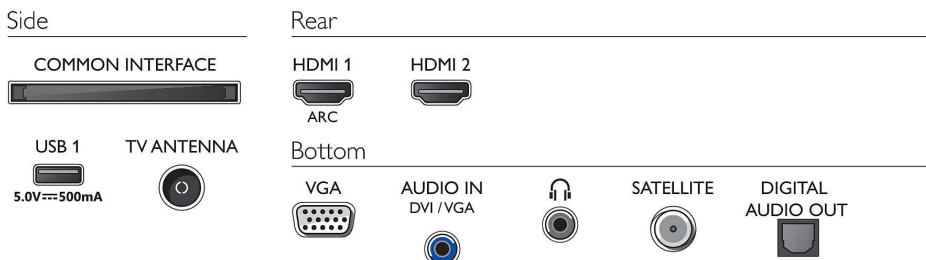

ES energoefektivitātes kartīte

- EPREL reģistrācijas numuri: 1133971
- SDR energoefektivitātes klase: E
- SDR ieslēgta režīma enerģijas prasība: 17 kWh/1000h
- Enerģijas patēriņš izslēgtā režīmā: N. P. W
- Tīkla gaidstāves režīms: N.P. W
- Izmantotā paneļa tehnoloģija: LED LCD

Strāvas padeve

- Elektrotīkla strāva: Maiņstrāva 220 - 240 V 50/60 Hz
- Enerģijas patēriņš gaidstāves režīmā: $0,3\text{ W}$
- Enerģijas taupīšanas funkcijas: Automātisks izslēgšanas taimeris, ECO režīms, Attēla izslēgšana (radio atskaņošana)

Piederumi

- Iekļautie piederumi: Tālvadības pults, 2 x AAA baterijas, Strāvas vads, Īsa lietošanas pamācība, Juridiskā informācija un drošības brošūra, Galda virsmas statīvs

Dizains

- Televizora krāsas: Balti spīdīgs ietvars
- Statīva dizains: Balti, apaļi stieņi

Izmēri

- Komplekta platums: 551,5 mm
- Komplekta augstums: 333,1 mm
- Komplekta dziļums: 82,0 mm
- Produkta svars: 3,0 kg
- Komplekta platums (ar statni): 551,5 mm
- Komplekta augstums (ar statni): 356,6 mm
- Komplekta dziļums (ar statni): 148,0 mm
- Produkta svars (+ statīvs): 3,1 kg
- Iepakojuma platums: 710,0 mm
- Iepakojuma augstums: 425,0 mm
- Iepakojuma dziļums: 132,0 mm
- Svārs (ieskaitot iesaiņojumu): 4,8 kg
- Statīva platums: 445,5 mm
- Statīva augstums: 23,5 mm
- Statīva dziļums: 148,0 mm
- Saderīgs ar sienas stiprinājumu: 75 x 75 mm

Connections

Izlaides datums
2023-07-19

Versija: 8.1.1

EAN: 87 18863 03380 7

© 2023 Koninklijke Philips N.V.
Visas tiesības patur autors.

Specifikācijas var tikt mainītas bez paziņojuma. Preču zīmes ir Koninklijke Philips N.V. vai to attiecīgu īpašnieku īpašums.

www.philips.com

* EPG un faktiskā pieejamība (līdz 8 dienām) ir atkarīga no valsts un operatora.

* Televizors atbalsta bezmaksas digitālo videoaprādes (DVB) uztveršanu. Iespējams, netiek atbalstīti noteikti DVB operatori. Atjaunotais saraksts pieejams Philips atbalsta vietnes bieži uzdotajam jautājumam sadaļā. Dažu operatoru saturam nepieciešama nosacītā piekļuve un abonements. Lai iegūtu papildu informāciju, sazinieties ar savu operatoru.

* Šis televizors satur svīnu tikai noteiktās daļās vai komponentos, kam nepastāv tehnoloģiskas alternatīvas, saskaņā ar esošajiem izņēmumiem RoHS direktīvas ietvaros.