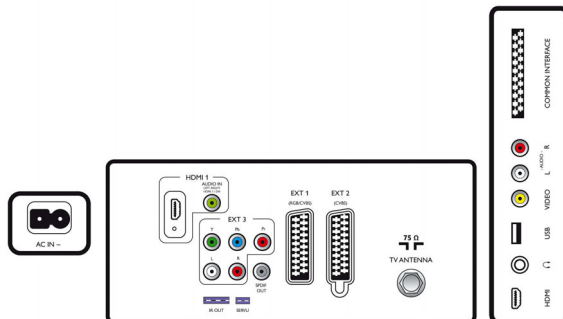

- HDMI-liitäntöjen määrä: 2
- Digitaalinen äänilähtö: Koaksiaali (RCA)
- Scart-liitinten määrä: 2
- EasyLink (HDMI-CEC): Toisto yhdellä painikkeella, järjestelmän valmiustila
- Etu- ja sivuliitännät: Äänitulo v/o, CVBS-tulo, USB 2.0, HDMI 1.3
- Ext 1 Scart: Audio L/R, RGB
- HDMI 1: HDMI 1.3
- Ext 2 Scart: Audio L/R
- Muut liitännät: S/PDIF-lähtö (koaksiaali), Komposiittivideolähtö (CVBS), Näytön lähtö, v/o (RCA), Common Interface
- Ext 3: Äänitulo v/o, YPbPr

Virta

- Verkkovirta: 220-240 V, 50/60 Hz
- Ympäristön lämpötila: 5–40 °C
- Virrankulutus: 85 W
- Virrankulutus valmiustilassa: 0,30 W
- Vuosittainen energiankulutus: 85 kWh
- Onko laitteessa lyijyä: Kyllä*
- Elohopeasisältö: 45,6 mg

Green-sarjan ympäristötiedot

- Turvallisuus: Paloturvallinen kotelo
- Virransäätötila
- SmartPower Eco

Lisätarvikkeet

- Mukana tulevat lisätarvikkeet: Kaukosäädin, Kaukosäätimen paristot, Virtajohto, Pöytäjalusta, Takuuvihko
- Lisätarvikkeet: Kaukosäädin RC2573GR, Seinäkiinnitys (kallistus) 22AV3200/10

Mitat

- Laitteen leveys: 671,8 mm
- Laitteen korkeus: 458,7 mm
- Laitteen syvyys: 77 mm
- Laitteen paino: 6,9 kg
- Laitteen leveys (jalustan kanssa): 671,8 mm
- Laitteen korkeus (jalustan kanssa): 520 mm
- Laitteen syvyys (jalustan kanssa): 220 mm
- Tuotteen paino (+jalusta): 8,4 kg
- Laatikon leveys: 800 mm
- Laatikon korkeus: 210 mm
- Laatikon syvyys: 580 mm
- Sopii seinätelineeseen: 200 x 100 mm

Julkaisupäivä 2023-07-17

Versio: 4.1.3

EAN: 87 12581 49559 6

© 2023 Koninklijke Philips N.V.
Kaikki oikeudet pidätetään.

Tiedot voivat muuttua ilman erillistä ilmoitusta.
Tavaramerkit ovat Koninklijke Philips N.V:n tai omistajiensa omaisuutta.

www.philips.com

* Lisätietoja maista, joissa on otettu käyttöön DVB-T-järjestelmä, saat Philipsin yhteyskeskityltä.

* Vuosittainen virrankulutus on laskettu käyttämällä tyypillistä virrankulutusta, joka on 4 tuntia päivässä 365 päivänä vuodessa.

* Tässä televisiossa on lyijyä vain tietyissä osissa, joissa lyijyä ei ole teknisesti syytä korvata muilla materiaaleilla. Lyijyn käyttö näissä osissa on RoHS-standardin (Restriction of Hazardous Substances) poikkeuskohdan mukainen.