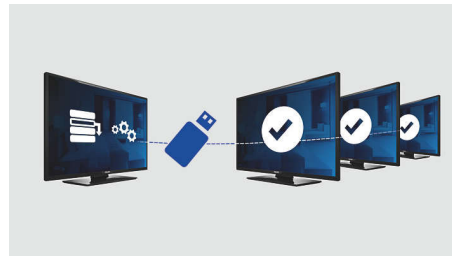

Tervetuliaisviesti

Näytössä näkyy tervetuliaisviesti aina, kun televisio kytketään toimintaan.

Automaattinen kanavaohjelmointi

Soveltuu erinomaisesti hotellin sisäisiin mainontatarkoituksiin tai tiedotuskanavia varten. Voi näyttää tiettyä, esiasetettua kanavaa, kun televisio kytketään toimintaan.

Äänvoimakkuuden rajoitus

Tämä toiminto säätelee etukäteen äänvoimakkuuden, jota televisio käyttää ja estää voimakkuuden säätämisen naapureita häiritsevälle tasolle.

Yksi kanavaluettelo

Yksi integroitu kanavaluettelo digitaalisille ja analogisille kanaville. Vieraat voivat surfata vaivatta kaikilla kanavilla.

Kattava kanavaluettelo

Kattavan kanavaluettelon selkeillä painikkeilla ja opaskuvakkeilla löydät suosikkikanavasi helposti.

Hospitality-kaukosäädin

Tämä tyylikäs kaukosäädin on suunniteltu erityisesti hotellikäyttöön. Tärkeimmät painikkeet ja toiminnot on sijoitettu siten, että vieras on helppo käyttää niitä. Lisäksi useimmissa hotellikaukosäätimissä on varkauksia ehkäisevä paristokotelo, joka helpottaa ylläpitoa.

USB-kloonaus

Antaa mahdollisuuden kopioida helposti kaikki television ohjelmointi- ja kanava-asetukset toiseen televisioon alle minuutissa. Toiminto takaa samanlaiset asetukset televisioihin ja vähentää merkittävästi asennukseen kuluvaa aikaa ja kustannuksia.

Asennusvalikon lukitus

Estää asennus- ja kokoonpanoasetusten luvattoman käytön, mikä takaa parhaan käyttömukavuuden ja ehkäisee tarpeettomat uudelleenohjelmointikustannukset.

Eco-ystävällinen muotoilu

Yhteiskunta ja ympäristö ovat olennainen osa Philipsin liiketoiminta-ajatusta. Philipsin televisiot on suunniteltu ja valmistettu EcoDesign-periaatteidemme mukaisesti. Niiden tarkoitus on vähentää ympäristön kokonaiskuormitusta vähentämällä virrankulutusta, poistamalla vaarallisia aineita, alentamalla painoa, tehostamalla pakkausta ja kierrätystä. Philipsin televisioiden kotelot on myös valmistettu palonkestävästä materiaalista. Riippumattomissa testeissä on osoitettu, että vaikka televisiot voivat joissain tapauksissa kiihdyttää tulipaloja, Philipsin televisiot eivät sitä tee.