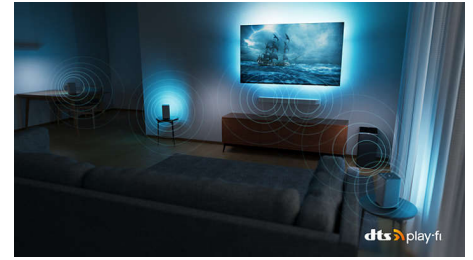

DTS Play-Fi-kompatibelt

Med Philips Wireless Home System med DTS Play-Fi kan du på få sekunder oprette forbindelse til kompatible soundbars og trådløse højttalere i dit hjem. Lyt til film i køkkenet. Afspil musik overalt. Du kan endda lave et hjemmebiografsystem med surroundsound ved hjælp af dit Philips TV som en central højttaler.