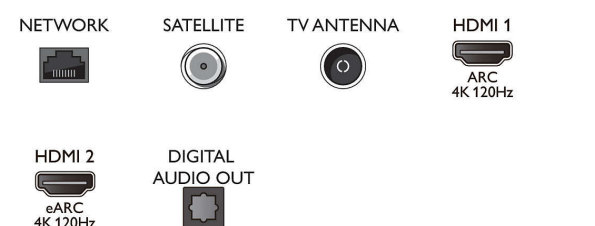

Billede/display

- Diagonal skærmstørrelse (metrisk): 194 cm
- Display: 4K Ultra HD OLED
- Panelopløsning: 3840 x 2160

- Oprindelig opdateringshastighed: 120 Hz
- Picture engine: P5 AI Perfect Picture Engine
- Billedforbedring: Wide Colour-farveskala, 99 % DCI/P3, Dolby Vision, Perfect Natural Motion, Micro Dimming Perfect, A.I. PQ-tilstand, CalMAN Ready, HDR10+ Adaptive, IMAX Enhanced-tilstand, Filmskabertilstand
- Diagonal skærmstørrelse (tommer): 77 tommer

Connections

Side

Bottom

Specifikationer

Android TV

- OS: Android TV™ 11 (R)
- Forudinstallerede apps: Google Play Film*, Google-søgning, YouTube, BBC iPlayer, Netflix, Amazon Prime Video, Disney+, Trænings-app, Spotify, Apple TV, YouTube-musik
- Hukommelsesstørrelse (Flash): 16 GB*
- Gaming Cloud: Geforce Now, Stadia