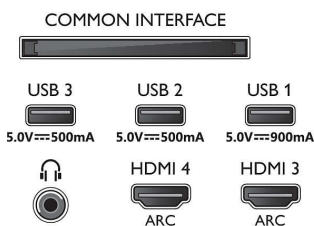

Specifikationer

Ambilight

- Ambilight-funktioner: Indbygget Ambilight+hue, Ambilight-musik, Spil-tilstand, Tilpasning til vægfarve, Lounge-tilstand, AmbiWakeup, AmbiSleep, Philips Wireless Home-højtalere, Ambilight Aurora, Ambilight-opstartsanimation
- Ambilight-version: næste generation 4-sidet

Billede/display

- Diagonal skærmstørrelse (metrisk): 194 cm
- Display: 4K Ultra HD OLED
- Panelopløsning: 3840 x 2160

- Oprindelig opdateringshastighed: 120 Hz
- Picture engine: P5 AI Perfect Picture Engine
- Billedforbedring: Wide Colour-farveskala, 99 % DCI/P3, Dolby Vision, Perfect Natural Motion, Micro Dimming Perfect, A.I. PQ-tilstand, CalMAN Ready, HDR10+ Adaptive, IMAX Enhanced-tilstand, Filmskabertilstand
- Diagonal skærmstørrelse (tommer): 77 tommer

Indgangsopløsning på skærm

- Opløsning - opdateringshastighed: 576p - 50 Hz, 640x480 - 60 Hz, 720p - 50 Hz, 60 Hz, 1920x1080p

- 24 Hz, 30 Hz, 50 Hz, 60 Hz, 100 Hz, 120 Hz., 2560x1440 - 60 Hz, 120 Hz, 3840x2160p - 24 Hz, 30 Hz, 50 Hz, , 60Hz,100Hz,120Hz.

Tuner/modtagelse/transmission

- Digital TV: DVB-T/T2/T2-HD/C/S/S2
- TV-programoversigt*: 8 dages elektronisk programguide
- Signalstyrke-indikation
- Tekst-TV: 1000 siders hypertext
- HEVC-understøttelse

Connections

Side