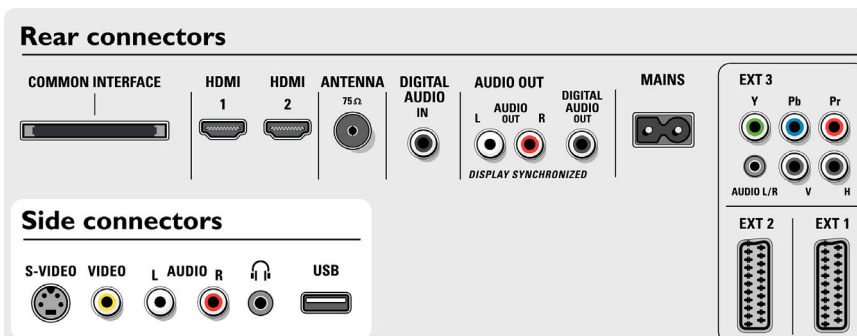

Geluid

- Uitgangsvermogen (RMS): 2 x 15 W
- Geluidssysteem: Virtual Dolby Digital
- Geluidsverbetering: Digitale signaalverwerking, Dynamic Bass Enhancement, Grafische equalizer

Luidsprekers

- Ingebouwde luidsprekers: 4
- Luidsprekertypen: Geïntegreerde woofers met wOOx, Dome-tweeter

Connectiviteit

- Aansluitingen aan de voor- en zijkant: Audio L/R in, CVBS in, Hoofdtelefoonuitgang, S-Video in, USB
- Ext. 1 scart: Audio L/R, CVBS in/uit, RGB
- Ext. 2 scart: Audio L/R, CVBS in/uit, RGB, S-Video in, S-Video uit
- Andere aansluitingen: Analoge audio-uitgang links/rechts, PC-ingang VGA, S/PDIF in (coaxiaal), S/PDIF-uitgang (coaxiaal), Common Interface
- Ext. 3: YPbPr, Audio L/R in
- Ext. 4: HDMI
- Ext. 5: HDMI

Vermogen

- Netspanning: AC 220 - 240 V +/- 10%
- Omgevingstemperatuur: 5 tot 40 °C
- Energieverbruik: 246 W
- Stroomverbruik in stand-bystand: 0,8 W

Accessoires

- Meegeleverde accessoires: Tafelstandaard, RF-antennekabel
- Optionele accessoires: Vloerstandaard

Afmetingen

- Breedte van het apparaat: 1249 mm
- Hoogte van het apparaat: 764 mm
- Diepte van het apparaat: 111 mm
- Gewicht van het product: 35 kg
- Hoogte van het apparaat (met standaard): 824 mm
- Diepte van het apparaat (met standaard): 698 mm
- Breedte van de doos: 1327 mm
- Hoogte van de doos: 973 mm
- Diepte van de doos: 328 mm
- Gewicht (incl. verpakking): 59 kg
- Geschikt voor wandmontage: 800 x 400 mm

Publicatiedatum
2023-07-13

Versie: 2.0.9

EAN: 87 12581 33505 2

© 2023 Koninklijke Philips N.V.
Alle rechten voorbehouden.

Specificaties kunnen zonder voorafgaande kennisgeving worden gewijzigd. Handelsmerken zijn het eigendom van Koninklijke Philips N.V. en hun respectieve eigenaren.

www.philips.com