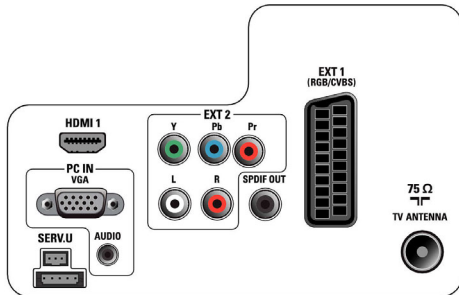

Hoparlörler

- Dahili hoparlörler: 2

Bağlantı

- HDMI bağlantı sayısı: 1
- Ses Çıkışı - Dijital: Koaksiyel (cinch)
- Scart sayısı: 1

- EasyLink (HDMI-CEC): Tek dokunuşla oynatma, Sistem bekleme
- Ön / Yan bağlantılar: Sol/Sağ Ses girişi, CVBS girişi, Kulaklık Çıkışı, USB 2.0
- Ext 1 Scart: Sol/Sağ Ses, RGB, CVBS girişi/çıkışı
- HDMI 1: HDMI v1.3
- Diğer bağlantılar: S/PDIF çıkışı (koaksiyel), PC girişi VGA + Sol/Sağ Ses Girişi, Ortak Arayüz
- Ext 2: Sol/Sağ Ses girişi, YPbPr girişi

Güç

- Şebeke elektriği: 220-240V, 50/60Hz
- Ortam sıcaklığı: 5 °C - 40 °C
- Bekleme modunda güç tüketimi: 0,24 W
- Güç tüketimi (tipik): 28 W
- Yıllık enerji tüketimi: 40,88 kW s
- Kurşun mevcudiyeti: Evet*

Çevre Dostu Teknik Özellikler

- Güvenlik: Ateşe dayanıklı muhafaza
- Düşük Güçte Bekleme
- SmartPower Eco

Aksesuarlar

- Birlikte verilen aksesuarlar: Uzaktan Kumanda, Uzaktan kumanda pilleri, Güç kablosu, Masa üstü stand, Garanti Belgesi
- İsteğe bağlı aksesuarlar: Duvara monte (eğik) 22AV3100/10, Kurulum kumandası 22AV8573/00, Duvara monte (eğik) 22AV3200/10

Boyutlar

- Set Genişliği: 526 mm
- Set Yüksekliği: 343 mm
- Set Derinliği: 49,4 mm
- Ürün ağırlığı: 4 kg
- Set genişliği (stant ile): 526 mm
- Set yüksekliği (stant ile): 369 mm
- Set derinliği (stant ile): 149 mm
- Ürün ağırlığı (+stant): 4,2 kg
- Kutu genişliği: 580 mm
- Kutu yüksekliği: 426 mm
- Kutu derinliği: 133 mm
- Duvara montaja uyumlu: 75 x 75 mm

Rear connectors

Side

Yayın tarihi 2023-07-12

Sürüm: 7.0.3

EAN: 87 12581 54351 8

© 2023 Koninklijke Philips N.V.
Tüm hakları saklıdır.

Teknik özellikler üzerinde önceden haber vermeden değişiklik yapılabilir. Ticari markalar, Koninklijke Philips N.V. şirketi veya ilgili kuruluşlara aittir.

www.philips.com

* Tipik çalışma modu güç tüketimi IEC62087 Ed 2'ye uygun ölçüm.
* Yıllık enerji tüketimi, tipik güç tüketimi günde 4 saat, yılda 365 gün alınarak hesaplanır.
* Bu televizyon sadece teknoloji alternatiflerinin olmadığı belirli parçalar ve bileşenlerde, RoHS Yönergesi maddeleri altında mevcut muafiyet ile uyumluluk gösteren oranda kurşun içerir.