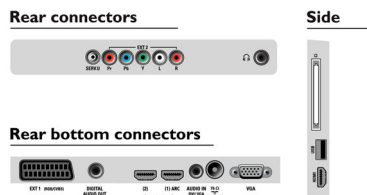

Lisätarvikkeet

- Mukana tulevat lisätarvikkeet: Kaukosäädin, Pöytäjalusta, jossa kiertonivel, Pikaopas, Takuuviikko
- Lisätarvikkeet: Kaukosäädin 22AV8573/00

Mitat

- Laitteen leveys: 1122 mm
- Laitteen korkeus: 685 mm
- Laitteen syvyys: 87 mm
- Laitteen paino: 17,9 kg
- Laitteen leveys (jalustan kanssa): 1122 mm
- Laitteen korkeus (jalustan kanssa): 731 mm
- Laitteen syvyys (jalustan kanssa): 268 mm
- Tuotteen paino (+jalusta): 21,3 kg
- Laatikon leveys: 1349 mm
- Laatikon korkeus: 773 mm
- Laatikon syvyys: 198 mm
- Paino pakattuna: 26,4 kg
- Sopii seinätelineeseen: 300 x 300 mm