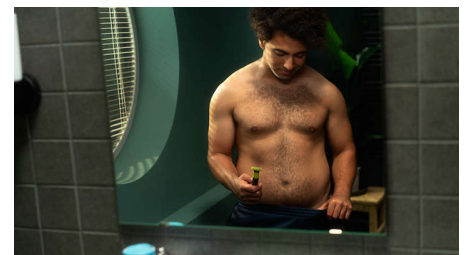

Opklikbare lichaamskam

Klik de lichaamskam (3 mm) op de OneBlade voor een gemakkelijke trimbeurt in iedere richting.