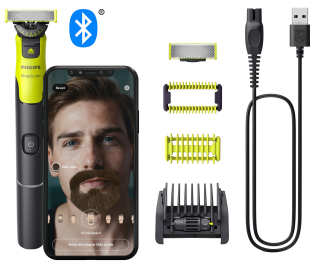

# PHILIPS

Gezicht en lichaam

OneBlade 360 with  
Connectivity

Trim, scheer en style

360 mes

5-in-1 instelbare trimkam

Gepersonaliseerde, verbonden  
ervaring

QP4631/30

### Ontworpen om haar te scheren zonder sneetjes

De nieuwe OneBlade 360 trimt, stylet en scheert elke haarlengte makkelijker dan ooit. Style & trim zelfs de lastigst bereikbare plekjes met minder\* bewegingen. Meerdere stappen en hulpmiddelen zijn niet meer nodig. OneBlade doet het allemaal.