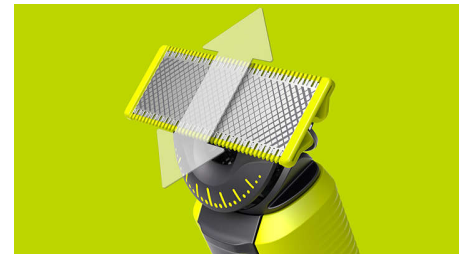

Dubbelzijdig mesje

OneBlade volgt de contouren van je gezicht zodat je alle plekken eenvoudig en comfortabel kunt scheren. Style je eigen contouren en strakke lijnen door het dubbelzijdige mes in elke gewenste richting te bewegen.