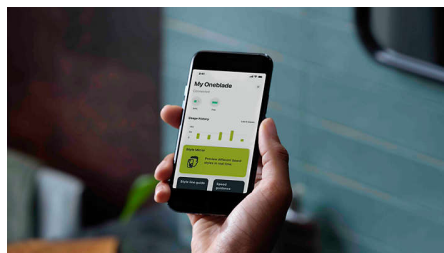

Gepersonaliseerde ervaring

De gratis Philips Daily Care-app tilt uw stylingprestaties naar een hoger niveau. Probeer verschillende stijlen gezichtshaar uit met behulp van augmented reality en ontvang stapsgewijze ondersteuning inclusief een handige live voorbeeldweergave van uw baardlijn. U wordt geïnformeerd over het vervangen van een mesje of het opladen van

de batterij en u ontvangt persoonlijke aanbevelingen op basis van uw huidige trimroutine.