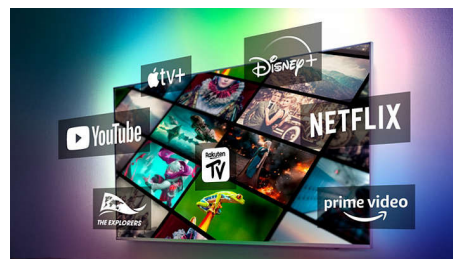

Android TV

Jūsu Philips Android TV nodrošina jums vēlamu saturu, kad vien vēlaties. Jūs varat pielāgot sākuma ekrānu, lai parādītu savas iecienītās lietotnes, padarot vienkāršu jūsu mīļāko filmu un šovu straumēšanas sākšanu. Vai arī turpiniet, ko iesākat.