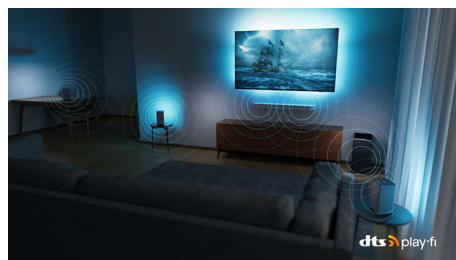

Saderīgs ar DTS Play-Fi

Philips bezvadu mājas sistēma ar DTS Play-Fi ļauj pāris sekunžu laikā pievienot saderīgus jūsu mājās esošos soundbar skaļruņus un bezvadu skaļruņus. Klausieties filmas virtuvē. Atskaņojiet mūziku jebkurā vietā. Jūs pat varat

55PUS8807/12

izveidot mājas kinoteātra telpisko skaņas sistēmu, izmantojot Philips televizoru kā centrālo skaļruni.