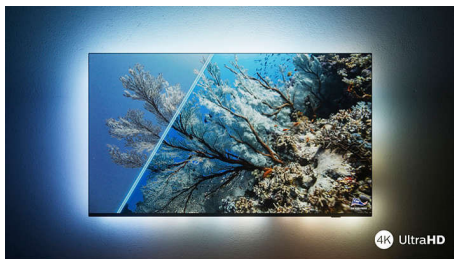

Iegūstiet vēlamo attēlu un skaņu ar šo vienkāršo viedo televizoru. Varēsiet baudīt filmas un seriālus ar asu un košu attēlu, kā arī plūstošas, lieliska izskata spēles. Premium Dolby Atmos skaņa nozīmē, ka mūziku un saturs skaņu celiņus varēsiet izbaudīt pēc iespējas labāk.

4K UHD LED Smart TV

Galvenie HDR formāti tiek atbalstīti Dolby Vision un Dolby Atmos, 108 cm (43 collas) SAPHI Smart TV, Pixel Precise Ultra HD

Izceltie produkti

4K UHD LED TV

Izbaudiet visu, ko skatāties ar šo 4K UHD LED televizoru. Philips Pixel Precise Ultra HD dzinis optimizē attēla kvalitāti, lai nodrošinātu asus attēlus, bagātīgas krāsas un vienmērīgu kustību. Jūs vienmēr gūsiet vislabākos iespējamus iespaidus.

Philips 4K UHD televizors

Ass HDR attēls. Philips 4K UHD televizors.

Slaidis, pievilcīgs dizains

Slaidis, pievilcīgs dizains

Slaidis, pievilcīgs dizains

Vai meklējat televizoru, kas iederas jūsu istabā? Šī 4K viedā televizora ekrāns, kuram teju nav rāmja, piestāv jebkuram interjeram, un slaidās kājas matēti melnā krāsā rada iespaidu, ka ekrāns peld gaisā. Mūsu iepakojums un ieliktņi ir izgatavoti no pārstrādāta kartona un papīra.