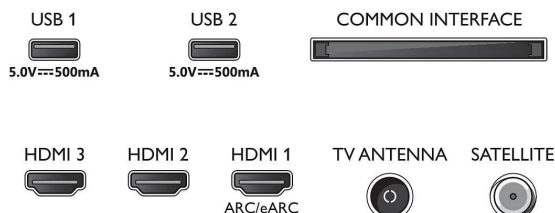

Strāvas padeve

- Elektrotīkla strāva: Maiņstrāva 220 - 240 V 50/60 Hz
- Enerģijas patēriņš gaidstāves režīmā: $0,3\text{ W}$

43PUS7607/12

- Enerģijas taupīšanas funkcijas: Automātisks izslēgšanas taimeris, Attēla izslēgšana (radio atskaņošana), ECO režīms, Apgaismojuma sensors
- Enerģijas patēriņš izslēgtā režīmā: N.P.

Piederumi

- Iekļautie piederumi: Tālvadības pults, 2 x AAA baterijas, Strāvas vads, Īsa lietošanas pamācība, Juridiskā informācija un drošības brošūra, Galda virsmas statīvs

Dizains

- Televizora krāsas: Melna matēta fasete
- Statīva dizains: Melni matēti griezti stieņi

Izmēri

- Komplekta platums: 957,9 mm
- Komplekta augstums: 559,1 mm
- Komplekta dziļums: 87,0 mm
- Produkta svars: 6,6 kg
- Komplekta platums (ar statni): 957,9 mm
- Komplekta augstums (ar statni): 587,2 mm
- Komplekta dziļums (ar statni): 218,3 mm
- Produkta svars (+ statīvs): 6,7 kg
- Iepakojuma platums: 1100,0 mm
- Iepakojuma augstums: 680,0 mm
- Iepakojuma dziļums: 140,0 mm
- Svars (ieskaitot iesaiņojumu): 9,3 kg
- Statīva platums: 753,7 mm
- Statīva augstums: 28,0 mm
- Statīva dziļums: 218,6 mm
- Attālums starp 2 statīviem: 753,7 mm
- Statīva augstums līdz TV apakšējai malai: 28,0 mm
- Saderīgs ar sienas stiprinājumu: 200 x 100 mm

Connections

Side

Rear

Izlaides datums
2023-07-19

Versija: 6.1.1

EAN: 87 18863 03384 5

© 2023 Koninklijke Philips N.V.
Visas tiesības patur autors.

Specifikācijas var tikt mainītas bez paziņojuma. Preču zīmes ir Koninklijke Philips N.V. vai to attiecīgu īpašnieku īpašums.

www.philips.com

- EPG un faktiskā pieejamība (līdz 8 dienām) ir atkarīga no valsts un operatora.
- Televizors atbalsta bezmaksas digitālo videoaprāides (DVB) uztveršanu. Iespējams, netiek atbalstīti noteikti DVB operatori. Atjaunotais saraksts pieejams Philips atbalsta vietnes bieži uzdoto jautājumu sadaļā. Dažu operatoru saturam nepieciešama nosacītā piekļuve un abonements. Lai iegūtu papildu informāciju, sazinieties ar savu operatoru.
- Philips TV Remote App aplikācija un saistītās funkcijas atšķiras atkarībā no televizora modeļa, operatora un valsts, kā arī no viedierīces modeļa un OS. Lai iegūtu papildinformāciju, lūdzu, apmeklējiet vietni: www.philips.com/TVRemoteapp.
- Smart TV aplikācija atšķiras atkarībā no televizora modeļa un valsts. Lai iegūtu papildinformāciju, lūdzu, apmeklējiet vietni: www.philips.com/smarttv.
- Šis televizors satur svīnu tikai noteiktās daļās vai komponentos, kam nepastāv tehnoloģiskas alternatīvas, saskaņā ar esošajiem izņēmumiem RoHS direktīvas ietvaros.
- Amazon Prime ir pieejams noteiktās valodās un valstīs.
- Nepieciešams Netflix abonements. Saskaņā ar nosacījumiem, kas apskatāmi <https://www.netflix.com>
- Rakuten TV ir pieejams noteiktās valodās un valstīs.