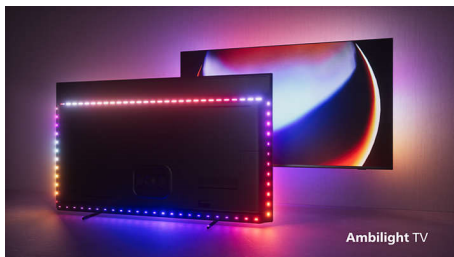

### 4-sidet Ambilight

Ambilight gør oplevelsen ved at se fjernsyn på et Philips OLED TV endnu mere fantastisk. LED-lys på alle fire sider på TV'et lyser op og skifter farve perfekt synkroniseret med farverne på det, der sker på skærmen – eller din musik. Det er så stemningsfyldt og medrivende, at du vil undre dig over, hvordan du har kunne undvære det.