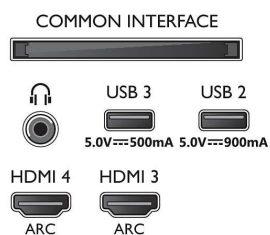

Specifikationer

Ambilight

- Ambilight-funktioner: Indbygget Ambilight+hue, Ambilight-musik, Spil-tilstand, Tilpasning til vægfarve, Lounge-tilstand, AmbiWakeup, AmbiSleep, Philips Wireless Home-højtalere, Ambilight Aurora, Ambilight-opstartsanimation
- Ambilight-version: næste generation 4-sidet

Billede/display

- Diagonal skærmstørrelse (metrisk): 164 cm
- Display: 4K Ultra HD OLED

- Panelopløsning: 3840 x 2160
- Oprindelig opdateringshastighed: 120 Hz
- Picture engine: P5 AI Perfect Picture Engine
- Billedforbedring: Wide Colour-farveskala, 99 % DCI/P3, Dolby Vision, Perfect Natural Motion, Micro Dimming Perfect, A.I. PQ-tilstand, CalMAN Ready, HDR10+ Adaptive, IMAX Enhanced-tilstand, Filmskabertilstand
- Diagonal skærmstørrelse (tommer): 65 tommer

Indgangsløsning på skærm

- Opløsning - opdateringshastighed: 576p - 50 Hz, 640x480 - 60 Hz, 720p - 50 Hz, 60 Hz, 1920x1080p - 24 Hz, 30 Hz, 50 Hz, 60 Hz, 100 Hz, 120 Hz., 2560x1440 - 60 Hz, 120 Hz, 3840x2160p - 24 Hz, 30 Hz, 50 Hz, 60Hz,100Hz,120Hz.

Tuner/modtagelse/transmission

- Digital TV: DVB-T/T2/T2-HD/C/S/S2
- TV-programoversigt*: 8 dages elektronisk programguide

Connections

Side