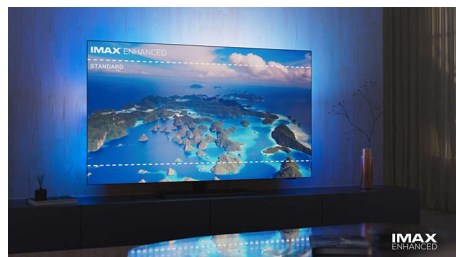

IMAX Enhanced

Velkommen til Hollywood! Med dit Philips OLED TV kan du opleve den fulde effekt af film, der oprindeligt blev lavet til afspilning i IMAX-biografer. Fordyb dig i en langt mere overbevisende fornemmelse af størrelsesforhold. Se mere i hver scene. Kombineret med Ambilight er du klar til en mindeværdig filmaften.