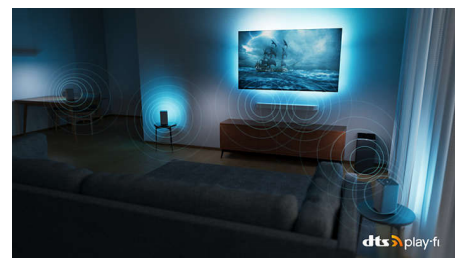

### DTS Play-Fi-kompatibelt

Med Philips Wireless Home System med DTS Play-Fi kan du på få sekunder oprette forbindelse til kompatible soundbars og trådløse højttalere i dit hjem. Lyt til film i køkkenet. Afspil musik overalt. Du kan endda lave et hjemmebiografsystem med surroundsound ved hjælp af dit Philips TV som en central højttaler.