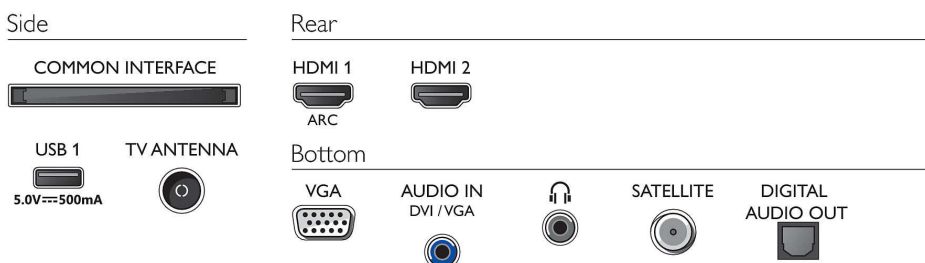

- EPREL-registratienummers: 1133971
- Energieklasse voor SDR: E
- Stroomverbruik voor SDR wanneer ingeschakeld: 17 kWh/1000 u
- Energieverbruik wanneer uitgeschakeld: n.v.t. W
- Netwerkstand-bymodus: n.v.t. W
- Gebruikte panel-technologie: LED-LCD

Vermogen

- Netspanning: 220 - 240 V, 50/60 Hz
- Stroomverbruik in stand-bystand: $0,3$ W
- Functies voor energiebesparing: Timer voor automatisch uitschakelen, Eco-modus, Beeld uit (voor radio)

Accessoires

- Meegeleverde accessoires: Afstandsbediening, 2 AAA-batterijen, Voedingskabel, Snelstartgids, Brochure met wettelijk verplichte informatie en veiligheidsgegevens, Tafelstandaard

Ontwerp/Design

- Kleuren van de TV: Witte glanzende rand
- Ontwerp van de standaard: Witte ronde voetjes

Afmetingen

- Breedte van het apparaat: 551,5 mm
- Hoogte van het apparaat: 333,1 mm
- Diepte van het apparaat: 82,0 mm
- Gewicht van het product: 3,0 kg
- Breedte van het apparaat (met standaard): 551,5 mm
- Hoogte van het apparaat (met standaard): 356,6 mm
- Diepte van het apparaat (met standaard): 148,0 mm
- Gewicht (incl. standaard): 3,1 kg
- Breedte van de doos: 710,0 mm
- Hoogte van de doos: 425,0 mm
- Diepte van de doos: 132,0 mm
- Gewicht (incl. verpakking): 4,8 kg
- Breedte van de standaard: 445,5 mm
- Hoogte van de standaard: 23,5 mm
- Diepte van de standaard: 148,0 mm
- Geschikt voor wandmontage: 75 x 75 mm

Connections

Publicatiedatum
2024-03-29

Versie: 8.1.1

EAN: 87 18863 03380 7

© 2024 Koninklijke Philips N.V.
Alle rechten voorbehouden.

Specificaties kunnen zonder voorafgaande kennisgeving worden gewijzigd. Handelsmerken zijn het eigendom van Koninklijke Philips N.V. en hun respectieve eigenaren.

www.philips.com

* EPG en actuele gegevens (tot 8 dagen) zijn afhankelijk van land en kabelmaatschappij.

* De TV biedt ondersteuning voor gratis DVB-uitzendingen. Mogelijk worden bepaalde DVB-aanbieders niet ondersteund. Ga voor een recente lijst met aanbieders naar het gedeelte met veelgestelde vragen van de ondersteuningswebsite van Philips. Voor bepaalde aanbieders zijn voorwaarden en een abonnement vereist. Neem voor meer informatie contact op met uw aanbieder.

* Deze televisie bevat lood in bepaalde onderdelen of componenten waarvoor geen alternatieve technologie bestaat, in overeenstemming met bestaande vrijstellingsclausules van de RoHS-richtlijn.