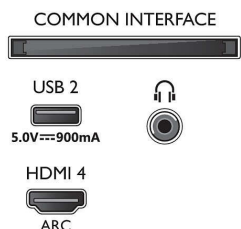

Design

- Farbe des Fernsehers: Hellsilberner Rahmen
- Design des Standfußes: Zentraler Standfuß in Hellsilber

Abmessungen

- Gerätebreite: 1450,5 mm
- Gerätehöhe: 842,2 mm
- Gerätetiefe: 85,1 mm
- Produktgewicht: 24,5 kg
- Gerätebreite (inkl. Fuß): 1450,5 mm
- Gerätehöhe (inkl. Fuß): 906,9 mm
- Gerätetiefe (inkl. Fuß): 289,1 mm
- Produktgewicht (inkl. Standfuß): 27,2 kg
- Verpackungsbreite: 1600,0 mm
- Verpackungshöhe: 995,0 mm
- Verpackungstiefe: 170,0 mm
- Gewicht (inkl. Verpackung): 35,7 kg
- Breite des Standfußes: 379,8 mm
- Höhe des Standfußes: 70,0 mm
- Tiefe des Standfußes: 289,1 mm
- Kompatible Wandhalterung: 300 x 300 mm

Connections

Side

Bottom

Ausstellungsdatum
2023-07-22

Version: 7.5.3

EAN: 87 18863 03416 3

© 2023 Koninklijke Philips N.V.
Alle Rechte vorbehalten.

Technische Daten können ohne vorherige Ankündigung geändert werden. Die Marken sind Eigentum von Koninklijke Philips N.V. oder der jeweiligen Firmen.