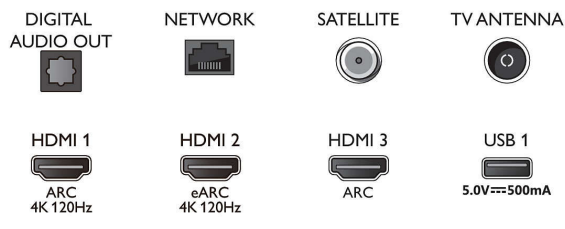

Connections

Side

Bottom

Kiadás dátuma
2023-07-19

Verzió: 6.4.2

EAN: 87 18863 03417 0

© 2023 Koninklijke Philips N.V.
Minden jog fenntartva.

A műszaki adatok előzetes figyelmeztetés nélkül változhatnak. Minden védjegy a Koninklijke Philips N.V. céget, vagy az illető jogtulajdonost illeti