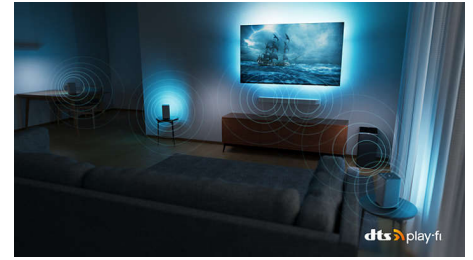

DTS Play-Fi kompatibilis

A Philips DTS Play-Fi vezeték nélküli otthoni rendszer másodpercek alatt lehetővé teszi az otthonában található kompatibilis soundbar hangszugárzókhoz és vezeték nélküli hangszugárzókhoz való csatlakozást. Hallgassa a filmek hangját a konyhából. Játsszon le zenét bárhol. A Philips TV-t center hangszugárzóként használva még egy surround hangzású házimozzi-rendszert is létrehozhat.