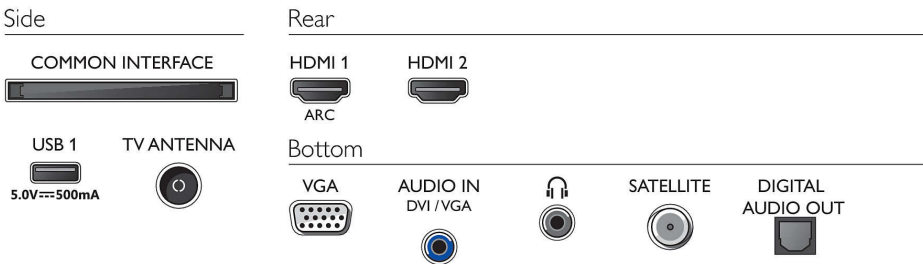

- Diğer bağlantılar: Common Interface Plus (CI+), Dijital ses çıkışı (optik), Kulaklık çıkışı, Servis konektörü, F tipi anten, Ses girişi (VGA/DVI)
- HDMI ARC: HDMI1'de bulunur

AB Enerji kartı

- EPREL kayıt numaraları: 1133971
- SDR için enerji sınıfı
- SDR için açık mod güç talebi: 17 Kwh/1000 sa
- Kapalı mod güç tüketimi: geçersiz W
- Ağa bağlı bekleme modu: geçersiz W
- Kullanılan panel teknolojisi: LED LCD

Güç

- Şebeke elektriği: AC 220 - 240 V 50/60 Hz
- Bekleme modunda güç tüketimi: $0,3\text{ W}$
- Güç Tasarrufu Özellikleri: Otomatik kapama zamanlayıcı, Ekonomik mod, Görüntü dondurma (radyo için)

Aksesuarlar

- Birlikte verilen aksesuarlar: Uzaktan Kumanda, 2 x AAA Pil, Güç kablosu, Hızlı başlangıç kılavuzu, Yasal bilgiler ve güvenlik broşürü, Masa üstü stand

Tasarım

- TV'nin renkleri: Beyaz parlak çerçeve
- Stant tasarımı: Beyaz yuvarlak çubuklar

Boyutlar

- Set Genişliği: 551,5 mm
- Set Yüksekliği: 333,1 mm
- Set Derinliği: 82,0 mm
- Ürün ağırlığı: 3,0 kg
- Set genişliği (stant ile): 551.5 mm
- Set yüksekliği (stant ile): 356.6 mm
- Set derinliği (stant ile): 148.0 mm
- Ürün ağırlığı (+stant): 3.1 kg
- Kutu genişliği: 710.0 mm
- Kutu yüksekliği: 425.0 mm
- Kutu derinliği: 132.0 mm
- Ambalajla birlikte Ağırlık: 4,8 kg
- Stant genişliği: 445.5 mm
- Stant yüksekliği: 23.5 mm
- Stant derinliği: 148.0 mm
- Duvara montaja uyumlu: 75 x 75 mm

Connections

Yayın tarihi 2023-07-24

Sürüm: 7.1.1

EAN: 87 18863 03380 7

© 2023 Koninklijke Philips N.V.
Tüm hakları saklıdır.

Teknik özellikler üzerinde önceden haber vermeden değişiklik yapılabilir. Ticari markalar, Koninklijke Philips N.V. şirketi veya ilgili kuruluşlara aittir.

www.philips.com

* EPG ve gerçek görünürlük (8 güne kadar) ülkeye ve operatöre bağlıdır.

* TV, "Ücretsiz" yayınlar için DVB alımını destekler. Bazı DVB operatörleri desteklenmeyebilir. Güncel liste Philips destek web sitesinin SSS bölümünde bulunabilir. Bazı operatörler için Koşullu Erişim veya abonelik gerekmektedir. Daha fazla bilgi için operatörünüze başvurun.

* Bu televizyon sadece teknoloji alternatiflerinin olmadığı belirli parçalar veya bileşenlerde, RoHS Yönergesi maddeleri altında mevcut muafiyet ile uyumluluk gösteren oranda kurşun içerir.