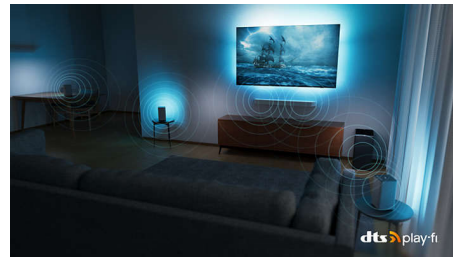

DTS Play-Fi kompatibilis

A Philips DTS Play-Fi vezeték nélküli otthoni rendszer másodpercek alatt lehetővé teszi az otthonában található kompatibilis soundbar hangsugárzókhoz és vezeték nélküli hangsugárzókhoz való csatlakozást. Hallgassa a filmek hangját a konyhából. Játsszon le zenét bárhol. A Philips TV-t center hangsugárzóként használva még egy surround hangzású házimozsi-rendszert is létrehozhat.