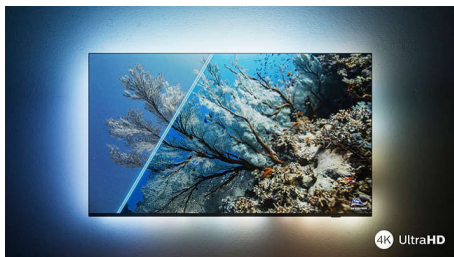

Élénk HDR kép

Azt szeretné, hogy minden jelenet tökéletesen jelenjen meg a képernyőn? A Philips 4K UHD TV minden fő HDR formátummal kompatibilis, ami garantálja a ragyogó, éles képeket. Minden részletet látni fog, még a sötét és világos felületeken is.