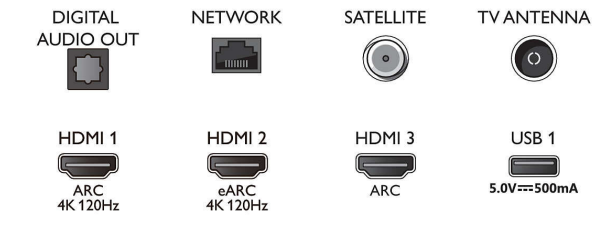

Bottom

Kiadás dátuma
2023-07-20

Verzió: 7.6.4

EAN: 87 18863 03415 6

© 2023 Koninklijke Philips N.V.
Minden jog fenntartva.

A műszaki adatok előzetes figyelmeztetés nélkül változhatnak. Minden védjegy a Koninklijke Philips N.V. céget, vagy az illető jogtulajdonost illeti

www.philips.com

- Az elektronikus műsorfüzet (EPG) és a tényleges megtekinthetőség (legfeljebb 8 napig) ország- és szolgáltatófüggő.
- Az elérhető Android alkalmazások országoként változnak. További részletekért látogassa meg a helyi Google Play áruházat.
- Memóriaméret (flash): 16 GB, a ténylegesen rendelkezésre álló lemezterület változhat (pl. az [előre] telepített alkalmazásoktól, a telepített operációs rendszertől stb. függően)
- Az eszköz alkalmas a magyarországi földfelszíni, szabad hozzáférésű digitális televíziós műsorátvitelre.
- A Philips TV Remote alkalmazás és a kapcsolódó funkciók a TV-típusok, szolgáltatók és országok, valamint az intelligens készülékek és operációs rendszerek függvényében változhatnak. További részletek: www.philips.com/TVRemoteapp
- USB felvétel csak digitális csatornákról készíthető, és előfordulhat, hogy a felvételeket korlátozza a műsorátvitel másolásvédelme (CI+). Az egyes országokra és csatornákra eltérő korlátozások vonatkozhatnak.
- A készüléknek csak bizonyos részei vagy alkotóelemei tartalmaznak ólmot, amelyek esetében az RoHS irányelv nem tartalmaz technológiai alternatívákat.
- Az Amazon Prime csak bizonyos nyelveken és országokban érhető el.
- A Google Segéd az Android O (8) vagy újabb operációs rendszeren futó Philips Android TV-ken érhető el. A Google Segéd csak bizonyos nyelveken és országokban érhető el.
- Netflix-előfizetés szükséges. A feltételeket lásd: https://www.netflix.com
- Az Amazon, az Alexa és az összes kapcsolódó logó az Amazon.com, Inc. vagy leányvállalatának védjegye. Az Amazon Alexa csak bizonyos nyelveken és országokban érhető el.
- Disney+ előfizetés szükséges. A feltételeket lásd: https://www.disneyplus.com (c) 2020 Disney és a kapcsolódó szervezetek. A Disney+ csak bizonyos nyelveken és országokban érhető el.
- A Rakuten TV csak bizonyos nyelveken és országokban érhető el.