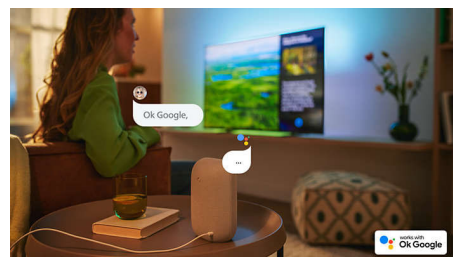

Hangvezérlés mesterséges intelligenciával

Működtesse hangvezérléssel a Philips Android TV-jét bármilyen Google Segéd funkcióval rendelkező hangszóróval, vagy az Android TV Remote alkalmazáson keresztül. Alkalmazásokat keresne, tartalmakat streamelne vagy játékokat játszana? Csak egy szavába kerül

Philips 4K UHD TV

Éles HDR kép. Philips 4K UHD TV.

Karcsú, vonzó kialakítás

Karcsú, vonzó kialakítás