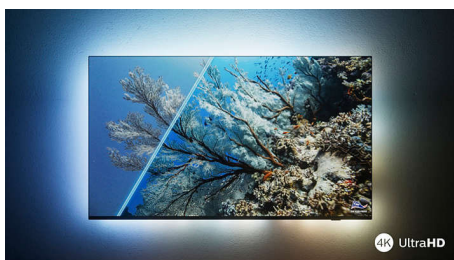

PHILIPS

4K UHD Android TV

3 oldalas Ambilight TV A fő HDR formátumok támogatása, Dolby Vision és Dolby Atmos, 126 cm-es (50"-es) Android TV

Fénypontok

50PUS8107/12

Philips Ambilight

A Philips Ambilight funkcióval a Philips TV-k még nagyszerűbb élményt nyújtanak. A TV széleit körülölelő ragyogó LED-fények a képernyőn látható színekkel vagy az Ön zenéivel tökéletes szinkronban változtatják a színüket. A hatás olyan kellemes és magával ragadó, hogy ha egyszer megtapasztalta, nem fogja érteni, hogy korábban hogyan tévézhetett nélküle.

4K UHD LED TV

Ezen a 4K UHD LED TV-n minden jól néz ki. A Philips Pixel Precise Ultra HD engine optimalizálja a képminőséget az éles képek, gazdag színek és a gördülékeny mozgás érdekében. Mindig a lehető legjobb képminőséget kapja.

Karcsú, vonzó kialakítás.

Olyan TV-t keres, amelyik illik a szobába? A 4K Smart TV gyakorlatilag keret nélküli képernyője szinte bármilyen belső térbe illik, és a karcsú, ezüst színű lábak olyan hatást keltenek, mintha a képernyő lebegne. A csomagoláshoz és a betétekhez újrahasznosított kartont és papírt használunk.