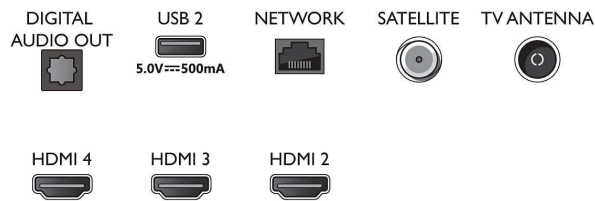

Hangolóegység/Vétel/Adás

- Digitális TV: DVB-T/T2/T2-HD/C/S/S2
- TV-műsorfüzet*: 8 napos elektronikus programfüzet
- Jelerősség kijelzése
- Teletext: 1000 oldalas Hypertext
- HEVC támogatás

Android TV

- OS: Android TV™ 11 (R)
- Előzetesen telepített alkalmazások: YouTube,

Connections

Side

Bottom

4K UHD Android TV

3 oldalas Ambilight TV A fő HDR formátumok támogatása, Dolby Vision és Dolby Atmos, 126 cm-es (50"-es) Android TV

Műszaki adatok

Netflix, BBC iPlayer, Amazon Prime Video, Disney+