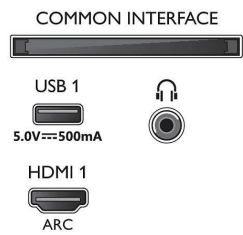

Connections

Side

Bottom

4K UHD Android TV

3 oldalas Ambilight TV A fő HDR formátumok támogatása, Dolby Vision és Dolby Atmos, 126 cm-es (50"-es) Android TV

Műszaki adatok

Netflix, BBC iPlayer, Amazon Prime Video, Disney+