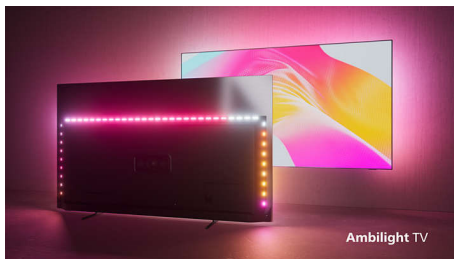

PHILIPS

4K UHD Android TV

3 oldalas Ambilight TV A fő HDR formátumok támogatása, Dolby Vision és Dolby Atmos, 126 cm-es (50"-es) Android TV

Fénypontok

50PUS8107/12

Philips Ambilight

A Philips Ambilight funkcióval a Philips TV-k még nagyszerűbb élményt nyújtanak. A TV széleit körülölelő ragyogó LED-fények a képernyőn látható színekkel vagy az Ön zenéivel tökéletes szinkronban változtatják a színüket. A hatás olyan kellemes és magával ragadó, hogy ha egyszer megtapasztalta, nem fogja érteni, hogy korábban hogyan tévézhetett nélküle.

4K UHD LED TV

Ezen a 4K UHD LED TV-n minden jól néz ki. A Philips Pixel Precise Ultra HD engine optimalizálja a képminőséget az éles képek, gazdag színek és a gördülékeny mozgás érdekében. Mindig a lehető legjobb képminőséget kapja.

Karcsú, vonzó kialakítás.

Olyan TV-t keres, amelyik illik a szobába? A 4K Smart TV gyakorlatilag keret nélküli képernyője szinte bármilyen belső térbe illik, és a karcsú, ezüst színű lábak olyan hatást keltenek, mintha a képernyő lebegne. A csomagoláshoz és a betétekhez újrahasznosított kartont és papírt használunk.