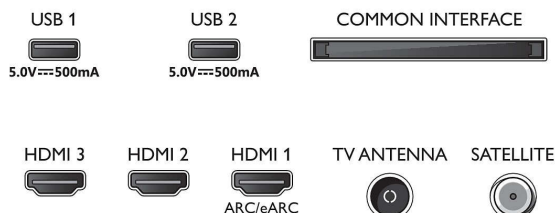

EU-energikort

- EPREL-registreringsnumre: 1205365
- Energiklasse for SDR: F
- Strømkrav i tændt tilstand for SDR: 76 Kwh/1000 t.
- Energiklasse for HDR: G
- Strømkrav i tændt tilstand for HDR: 128 Kwh/1000 t.
- Strømforbrug ved slukket tilstand: n.a.
- Netværksbaseret standbytilstand: $2,0\text{ W}$
- Anvendt panelteknologi: LED LCD

Strøm

- Lysnet: 220-240 V AC, 50/60 Hz
- Standby-strømforbrug: $0,3\text{ W}$
- Strømbesparende funktioner: Timer til auto-sluk, Slå billede fra (ved radio), Eco-tilstand, Lyssensor
- Strømforbrug ved slukket tilstand: I/T

Tilbehør

- Medfølgende tilbehør: Fjernbetjening, 2 x AAA batterier, Netledning, Lynhåndbog, Brochure med

55PUS7607/12

oplysninger om juridiske forhold og sikkerhed, Bordstand

Design

- Farver på TV: Mat sort ramme
- Standerdesign: Sorte matte sticks

Mål

- Bredde: 1226,8 mm
- Højde: 712,8 mm
- Dybde: 85,3 mm
- Produktvægt: 10,6 kg
- Bredde (med stand): 1226,8 mm
- Højde (med stand): 739,8 mm
- Dybde (med stand): 246,8 mm
- Produktvægt (+ stand): 10,7 kg
- Bredde (emballage): 1360,0 mm
- Højde (emballage): 840,0 mm
- Dybde (emballage): 160,0 mm
- Vægt inkl. emballage: 14,2 kg
- Standerbredde: 808,0 mm
- Standerhøjde: 28,0 mm
- Standerdybde: 245,3 mm
- Afstand mellem 2 stativer: 808,0 mm
- Stativets højde til TV'ets nederste kant: 28,0 mm
- Kan monteres på en væg: 200 x 100 mm

Connections

Side

Rear

Udgivelsesdato
2023-07-25

Version: 8.1.1

EAN: 87 18863 03386 9

© 2023 Koninklijke Philips N.V.
Alle rettigheder forbeholdes.

Specifikationerne kan ændres uden varsel. Varemærker tilhører Koninklijke Philips N.V. eller deres respektive ejere.

www.philips.com

- EPG og den faktiske synlighed (op til 8 dage) afhænger af land og operatør.
- TV'et understøtter DVB-modtagelse af gratis kanaler. Bestemte DVB-udbydere understøttes muligvis ikke. Du kan se en opdateret liste i afsnittet Ofte stillede spørgsmål på Philips' support-websted. For nogle udbydere kræves der programkort eller abonnement. Kontakt din udbyder for at få flere oplysninger.
- Philips TV Remote App og de tilknyttede funktioner varierer afhængigt af TV-model, operatør og land samt smartenhedsmodel og operativsystem. Du kan finde flere oplysninger på: www.philips.com/TVRemoteapp.
- Smart TV app-tilbud varierer afhængigt af TV-model og land. Du kan finde flere oplysninger på: www.philips.com/smarttv.
- Dette fjernsyn indeholder kun bly i visse dele eller komponenter, hvor der ikke findes alternative teknologier, i overensstemmelse med de dispensationsbestemmelser, der findes under RoHS-direktivet.
- Amazon Prime er tilgængelig på udvalgte sprog og i udvalgte lande.
- Netflix-abonnement er påkrævet. Underlagt vilkår på <https://www.netflix.com>
- Rakuten TV fås på udvalgte sprog og i udvalgte lande.