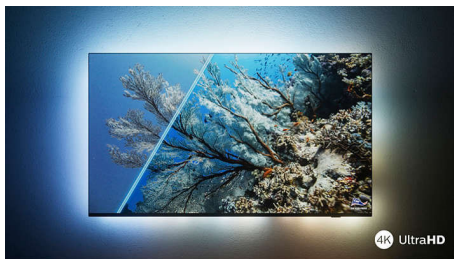

PHILIPS

4K UHD LED Smart TV

Førende HDR-formater understøttes Dolby Vision og Dolby Atmos, 139 cm (55") SAPHI Smart TV, Pixel Precise Ultra HD

Vigtigste nyheder

55PUS7607/12

4K UHD LED TV

Elsk alt hvad du ser på dette 4K UHD LED TV. Philips Pixel Precise Ultra HD Engine optimerer billedkvaliteten, så du får skarpe billeder, fyldige farver og jævne bevægelser. Du får den bedst mulige billedoplevelse hver gang.

Philips 4K UHD-TV

Skarpt HDR-billede. Philips 4K UHD TV.

Slankt, attraktivt design

Slankt, attraktivt design

Slankt, attraktivt design.

Er du på udkig efter et TV, der passer til dit rum? Skærmen på dette 4K smart TV, der nærmest ingen ramme har, passer til stort set enhver type indretning, og de slanke og matsorte fødder får det til at se ud, som om skærmen svæver. Vores emballage og pakkefyld er lavet af genbrugspapir- og pap.