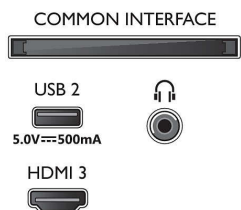

Connections

Side