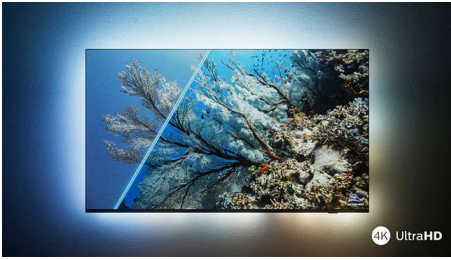

Iegūstiet vēlamo attēlu un skaņu ar šo vienkāršo viedo televizoru. Varēsiet baudīt filmas un seriālus ar asu un košu attēlu, kā arī plūstošas, lieliska izskata spēles. Premium Dolby Atmos skaņa nozīmē, ka mūziku un saturskaņu celiņus varēsiet izbaudīt pēc iespējas labāk.

4K UHD LED Smart TV

Galvenie HDR formāti tiek atbalstīti Dolby Vision un Dolby Atmos, 177 cm (70 collas) SAPHI Smart TV, Pixel Precise Ultra HD

Izceltie produkti

70PUS7607/12

4K UHD LED TV

Izbaudiet visu, ko skatāties ar šo 4K UHD LED televizoru. Philips Pixel Precise Ultra HD dzinis optimizē attēla kvalitāti, lai nodrošinātu asus attēlus, bagātīgas krāsas un vienmērīgu kustību. Jūs vienmēr gūsiet vislabākos iespējamus iespaidus.

Philips 4K UHD televizors

Ass HDR attēls. Philips 4K UHD televizors.

Slaidis, pievilcīgs dizains

Slaidis, pievilcīgs dizains

Slaidis, pievilcīgs dizains

Vai meklējat televizoru, kas iederas jūsu istabā? Šī 4K viedā televizora ekrāns, kuram teju nav rāmja, piemērots jebkuram interjeram, un slaidās kājas matēti melnā krāsā rada iespaidu, ka ekrāns peld gaisā. Mūsu iepakojums un ieliktņi ir izgatavoti no pārstrādāta kartona un papīra.