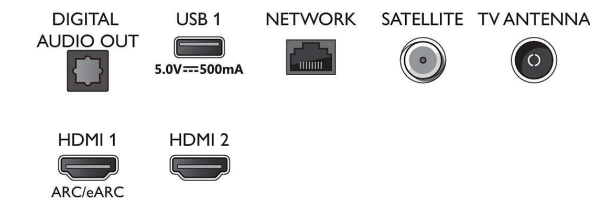

Piederumi

- Iekļautie piederumi: Tālvadības pults, 2 x AAA baterijas, Strāvas vads, Īsa lietošanas pamācība, Juridiskā informācija un drošības brošūra, Galda virsmas statīvs

Dizains

- Televizora krāsas: Melna matēta fasete
- Statīva dizains: Melni matēti griezti stieņi

Connections

Side

Bottom

Izlaides datums
2023-07-19

Versija: 5.1.1

EAN: 87 18863 03388 3

© 2023 Koninklijke Philips N.V.
Visas tiesības patur autors.

Specifikācijas var tikt mainītas bez paziņojuma. Preču zīmes ir Koninklijke Philips N.V. vai to attiecīgu īpašnieku īpašums.