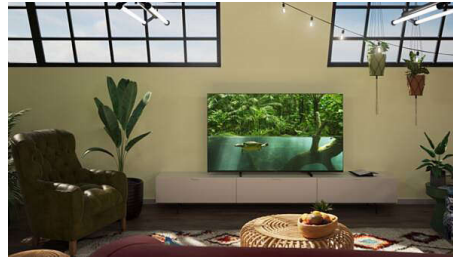

Slaidis, pievilcīgs dizains

Vai meklējat televizoru, kas iederas jūsu istabā? Šī 4K viedā televizora ekrāns, kuram teju nav rāmja, piemērots jebkuram interjeram, un slaidās kājas matēti melnā krāsā rada iespaidu, ka ekrāns peld gaisā. Mūsu iepakojums un ieliktņi ir izgatavoti no pārstrādāta kartona un papīra.