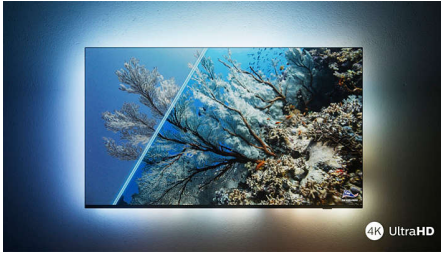

Highlights

4K UHD LED טלוויזיה עם 4

אתוכל ליהנות מכל מה שאתה צופה בו באמצעות טלוויזיית 4K של Pixel Precise Ultra HD של פיליפס. מנוע 4K UHD LED הטלוויזיה ממשב את איכות התמונה כדי לספק תמונות חדות, צבעים עשירים ותנועה חלקה. תקבל את חוויית הצפייה הטובה ביותר בכל פעם.

של פיליפס 4K UHD טלוויזיה עם 4

של פיליפס 4K UHD אחדה. טלוויזיה HDR 4 תמונת

עיצוב דק ואטרקטיבי

עיצוב דק ואטרקטיבי

עיצוב דק ואטרקטיבי

מהפש טלוויזיה שמתאימה לחדר שלך? המסך ללא מסגרת של הזו מתאים כמעט לכל עיצוב, 4K הטלוויזיה החכמה באיכות 4 והרגלים הדקות בשחור מט גורמות למסך להיראות כאילו הוא מרחף באוויר. האריוות והתוספות שלנו עשויות מקרטון ומנייר ממוחזרים.