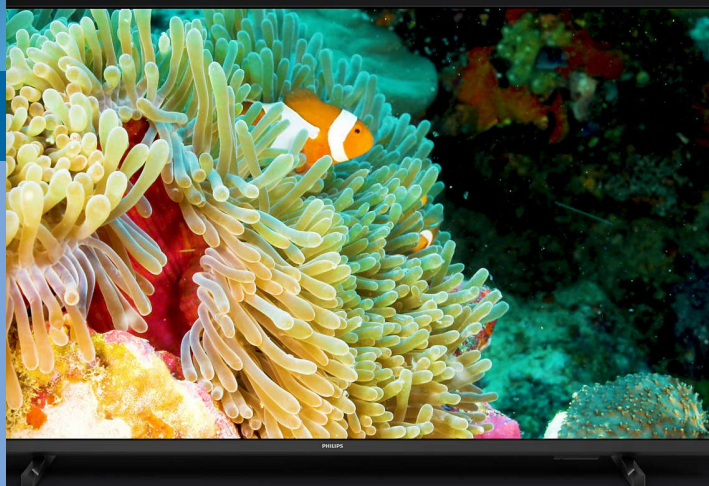

# PHILIPS

4 עם K UHD LED טלוויזיה חכמה עם 4

LED

עיקריים HDR תמיכה בפורמטי

DolbyVision ו-DolbyAtmos

108 ס"מ/43 אינץ', SAPHI טלוויזיה חכמה

Pixel Precise Ultra HD

43PUS7607