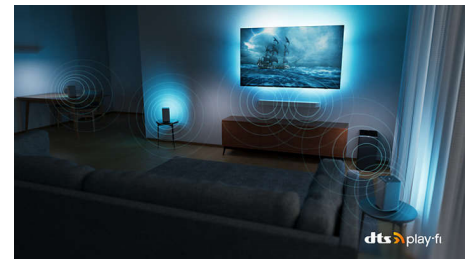

Compatibel met DTS Play-Fi

Met het Philips draadloze Home-systeem met DTS Play-Fi kunt u in enkele seconden verbinding maken met compatibele draadloze luidsprekers in uw huis. Luister naar de film in de keuken terwijl u een snack maakt. Speel overal muziek af. Blijf op de hoogte van die grote wedstrijd met het commentaar als u de kamer moet verlaten.

Sound by
Bowers & Wilkins

OLED+

P AI Intelligent
Picture Engine

IMAX
ENHANCED

Dolby Vision Atmos

dts play-fi

NVIDIA
G-SYNC