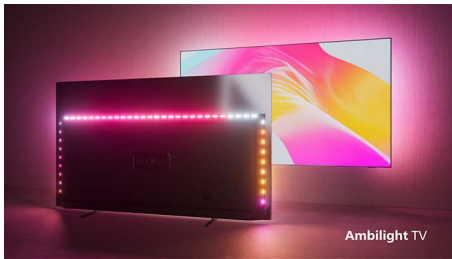

Philips OLED+-TV. Onze ultieme ervaring.

- Meeslepender dan ooit. Driezijdig Ambilight.
- Philips draadloos Home-systeem met DTS Play-Fi.
- Wat u ook kijkt, het beeld is echt realistisch. P5-engine met AI.
- Legendarisch geluid van Bowers & Wilkins.

PHILIPS

4K UHD Android TV met Bowers&Wilkins-geluid

Geluid van Bowers & Wilkins TV met 3-zijdige Ambilight, P5 AI Perfect Picture Engine, 164 cm (65") Android TV

Kenmerken

Driezijdige Ambilight

Met onze geavanceerde Ambilight wordt het kijken naar een OLED+-TV nog magischer. De Ambilight-lichtkrans rond de TV is gedetailleerder en beter gedefinieerd dan ooit en verandert perfect mee van kleur met de kleuren op het scherm. Het is zo meeslepend dat u zich afvraagt hoe u ooit zonder Ambilight van TV hebt genoten.