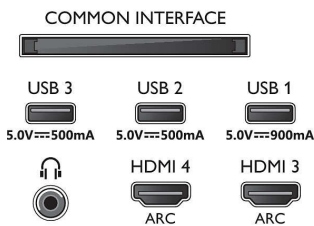

4K UHD Android TV met Bowers&Wilkins-geluid

Geluid van Bowers & Wilkins TV met 3-zijdige Ambilight, P5 AI Perfect Picture Engine, 164 cm (65") Android TV

Specificaties

65OLED907/12

Ambilight

- Ambilight-functies: Geïntegreerde Ambilight en Hue, Ambilight Music, Gamemodus, Past zich aan de muurkleur aan, Lounge-modus, AmbiSleep, AmbiWakeup, Ambilight Aurora, Ambilight-animatie bij opstarten, Draadloze Philips-luidsprekers voor thuisgebruik
- Ambilight-versie: volgende generatie driezijdig

Beeld/scherm

- Schermdiagonaal (centimeters): 164 cm
- Display: 4K Ultra HD OLED

- Schermresolutie: 3840 x 2160
- Native vernieuwingsfrequentie (Native refresh rate): 120 Hz
- Beeldengine: P5 AI Perfect Picture Engine
- Beeldverbetering: Breed kleurengamma 99% DCI/P3, Dolby Vision, Perfect Natural Motion, A.I. PQ-modus, Klaar voor CalMAN, Micro Dimming Perfect, Filmmakermodus, HDR10+ Adaptive, IMAX Enhanced-modus
- Schermdiagonaal (inch): 65 inch

Schermsresolutie

- Resolution-Refresh rate (vernieuwingsfrequentie): 576p - 50 Hz, 640 x 480 - 60 Hz, 720p - 50 Hz, 60 Hz, 1920 x 1080p - 24 Hz, 25 Hz, 30 Hz, 50 Hz, 60 Hz, 100 Hz, 120 Hz., 2560 x 1440-60 Hz, 120 Hz, 3840 x 2160p - 24 Hz, 25 Hz, 30 Hz, 50 Hz, 60 Hz, 100 Hz, 120 Hz.

Tuner/ontvangst/transmissie

- Digitale TV: DVB-T/T2/T2-HD/C/S/S2
- TV-programmagids*: Elektronische programmagids voor 8 dagen

Connections

Side