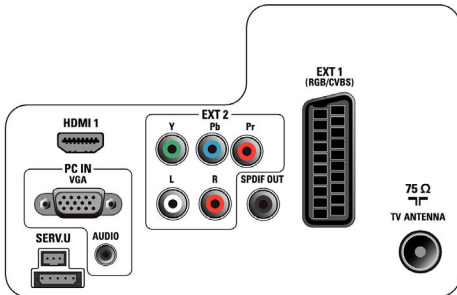

Hoparlörler

- Dahili hoparlörler: 2

Bağlantı

- HDMI bağlantı sayısı: 1
- Ses Çıkışı - Dijital: Koaksiyel (cinch)
- Scart sayısı: 1

- EasyLink (HDMI-CEC): Tek dokunuşla oynatma, Sistem bekleme
- Ön / Yan bağlantılar: Sol/Sağ Ses girişi, CVBS girişi, Kulaklık Çıkışı, USB 2.0
- Ext 1 Scart: Sol/Sağ Ses, RGB, CVBS girişi/çıkışı
- HDMI 1: HDMI v1.3
- Diğer bağlantılar: S/PDIF çıkışı (koaksiyel), PC girişi VGA + Sol/Sağ Ses Girişi, Ortak Arayüz
- Ext 2: Sol/Sağ Ses girişi, YPbPr girişi

Güç

- Şebeke elektriği: 220-240V, 50/60Hz
- Ortam sıcaklığı: 5 °C - 40 °C
- Bekleme modunda güç tüketimi: 0,25 W
- Güç tüketimi (tipik): 27 W
- Yıllık enerji tüketimi: 39,42 kW s
- Kurşun mevcudiyeti: Evet*

Çevre Dostu Teknik Özellikler

- Güvenlik: Ateşe dayanıklı muhafaza
- Düşük Güçte Bekleme
- SmartPower Eco

Aksesuarlar

- Birlikte verilen aksesuarlar: Uzaktan Kumanda, Uzaktan kumanda pilleri, Güç kablosu, Masa üstü stand, Garanti Belgesi
- İsteğe bağlı aksesuarlar: Duvara monte (eğik) 22AV3100/10, Kurulum kumandası 22AV8573/00, Duvara monte (eğik) 22AV3200/10

Boyutlar

- Set Genişliği: 455 mm
- Set Yüksekliği: 303 mm
- Set Derinliği: 49,6 mm
- Ürün ağırlığı: 3.16 kg
- Set genişliği (stant ile): 455 mm
- Set yüksekliği (stant ile): 329 mm
- Set derinliği (stant ile): 138 mm
- Ürün ağırlığı (+stant): 3.32 kg
- Kutu genişliği: 585 mm
- Kutu yüksekliği: 409 mm
- Kutu derinliği: 130 mm
- Duvara montaja uyumlu: 75 x 75 mm

Rear connectors

Side

Yayın tarihi 2023-07-12

Sürüm: 7.1.5

EAN: 87 12581 54350 1

© 2023 Koninklijke Philips N.V.
Tüm hakları saklıdır.

Teknik özellikler üzerinde önceden haber vermeden değişiklik yapılabilir. Ticari markalar, Koninklijke Philips N.V. şirketi veya ilgili kuruluşlara aittir.

www.philips.com

* Tipik çalışma modu güç tüketimi IEC62087 Ed 2'ye uygun ölçüm.
* Yıllık enerji tüketimi, tipik güç tüketimi günde 4 saat, yılda 365 gün alınarak hesaplanır.
* Bu televizyon sadece teknoloji alternatiflerinin olmadığı belirli parçalar ve bileşenlerde, RoHS Yönergesi maddeleri altında mevcut muafiyet ile uyumluluk gösteren oranda kurşun içerir.