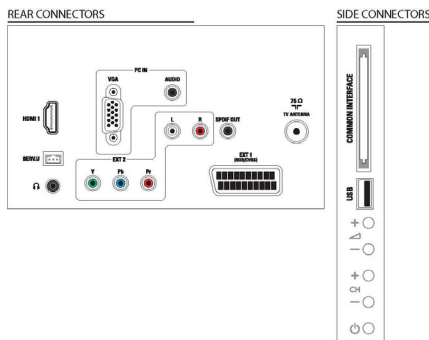

Kaiuttimet

- Sisäiset kaiuttimet: 2

Liitännät

- Liittimiin tehdyt parannukset: USB 2.0
- HDMI-liitäntöjen määrä: 1
- Scart-liitinten määrä: 1
- EasyLink (HDMI-CEC): Toisto yhdellä painikkeella, Järjestelmän valmiustila
- Etu- ja sivuliitännät: USB 2.0
- Ext 1 Scart: Audio L/R, RGB, CVBS-tulo
- Muut liitännät: IEC75-antenni, S/PDIF-lähtö (koaksiaali), Kuulokelähtö, Komponenttvideotulo (YPbPr), PC:n VGA- ja äänitulot (v/o), Common Interface Plus (CI+)

Green-sarjan ympäristötiedot

- Virransäätötila

Lisätarvikkeet

- Mukana tulevat lisätarvikkeet: Kaukosäädin, Kaukosäätimen paristot, Virtajohto, Pöytäjalusta, Takuuvihko
- Lisätarvikkeet: Seinäkiinnitys (kallistus) 22AV3100/10, Kaukosäädin 22AV8573/00

Mitat

- Laitteen leveys: 462,8 mm
- Laitteen korkeus: 297,4 mm
- Laitteen syvyys: 57 mm

Julkaisupäivä 2023-07-17

Versio: 2.1.4

EAN: 87 12581 60234 5

© 2023 Koninklijke Philips N.V.
Kaikki oikeudet pidätetään.