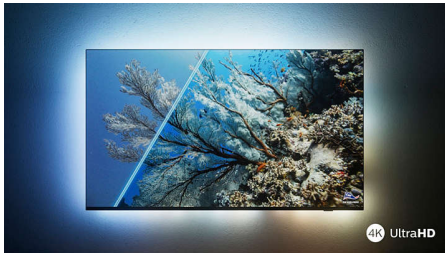

Основные особенности

Телевизор 4K UHD LED

Влюбитесь в контент с телевизором 4K UHD LED. Его процессор Philips Pixel Precise Ultra HD оптимизирует качество изображения для повышения четкости, насыщенности цветов и плавности движения. Оцените яркие впечатления от просмотра.

Телевизор Philips 4K UHD

Четкое изображение HDR. Телевизор Philips 4K UHD.

Тонкий и стильный дизайн

Тонкий и стильный дизайн

Тонкий и стильный дизайн.

Ищете телевизор для своей комнаты? Безрамочный корпус этого 4K Smart TV идеально впишется в любой интерьер, а тонкие матовые черные ножки создадут ощущение, что экран парит в воздухе. При производстве упаковки и вставок используется переработанный картон и бумага.