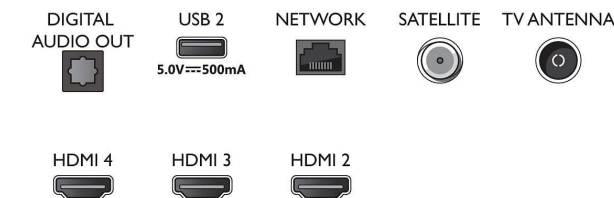

## Connections

Side

Bottom

Udgivelsesdato  
2023-07-23

Version: 6.6.1

EAN: 87 18863 03499 6

© 2023 Koninklijke Philips N.V.  
Alle rettigheder forbeholdes.

Specifikationerne kan ændres uden varsel. Varemærker tilhører Koninklijke Philips N.V. eller deres respektive ejere.