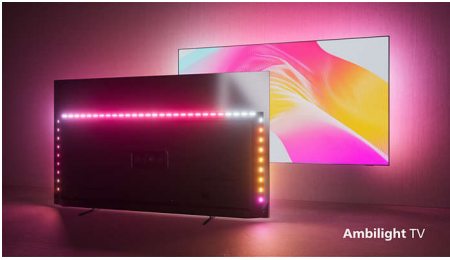

4K UHD Android TV

3-sidet Ambilight TV Førende HDR-formater understøttes, Dolby Vision og Dolby Atmos, 126 cm (50") Android TV

Vigtigste nyheder

Philips Ambilight

Philips Ambilight gør oplevelsen ved at se fjernsyn på et Philips TV endnu mere imponerende. LED-lys langs kanten af TV'et lyser op og skifter farve perfekt synkroniseret med farverne på det, der sker på skærmen – eller din musik. Det er så stemningsfyldt og medrivende, at du vil undre dig over, hvordan du har kunne undvære det.