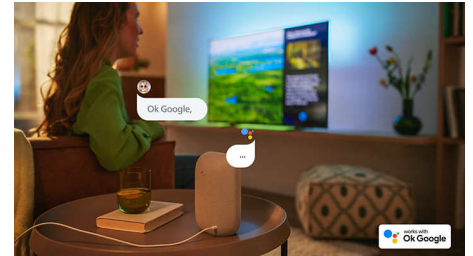

AI-stemmestyring

Du kan bruge din stemme til at betjene dit Philips Android TV via en hvilken som helst højttaler, der har Google Assistant, eller via en Android TV-fjernbetjeningsapp. Leder du efter apps, indhold at streamer eller spil at spille? Så er det bare at spørge.

Philips 4K UHD-TV

Skarpt HDR-billede. Philips 4K UHD TV.

Slankt, attraktivt design

Slankt, attraktivt design