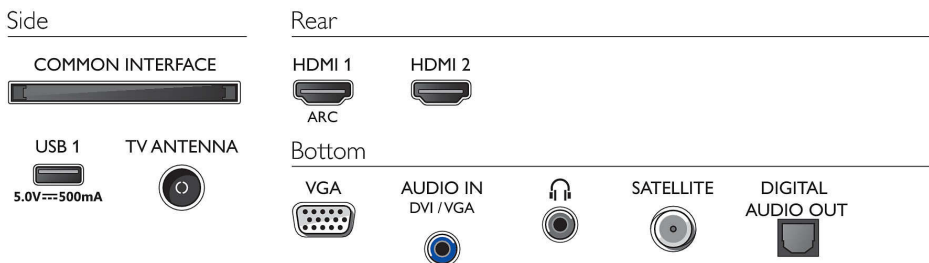

- išvestis, Paslaugos jungtis, Antenos F tipas, Garso įvestis (VGA / DVI)
- HDMI ARC: Taip, naudojant HDMI1

ES energijos suvartojimo kortelė

- EPREL registracijos numeriai: 1133971
- SDR energinė klasė: E
- Įjungto režimo SDR energijos poreikis: 17 kWh/1000 h
- Elektros energijos suvartojimas veikiant išjungties režimu: Netaikoma W
- Tinklo budėjimo režimas: Netaikoma W
- Naudojama ekrano technologija: LED LCD

Maitinimas

- Elektros energija: KS 220–240 V 50 / 60 Hz
- Elektros energijos suvartojimas veikiant budėjimo režimu: < 0,3 W
- Energijos taupymo funkcijos: Automatinio išsijungimo laikmatis, Eko režimas, Išjungti paveikslėlius (radijas)

Priedai

- Pridedami priedai: Nuotolinis valdymas, 2 x AAA baterijos, Maitinimo laidas, Greitos pradžios vadovas, Saugos instrukcijos ir teisinė informacija, Stalnis stovas

Konstrukcija

- Televizoriaus spalvos: Baltas, blizgus rėmas
- Stovo dizainas: Baltos, apvalios kojelės

Matmenys

- Įtaiso plotis: 551,5 mm
- Įtaiso aukštis: 333,1 mm
- Įtaiso gylis: 82,0 mm
- Gaminio svoris: 3,0 kg
- Įtaiso plotis (su stovu): 551,5 mm
- Įtaiso aukštis (su stovu): 356,6 mm
- Įtaiso gylis (su stovu): 148,0 mm
- Gaminio svoris (su stovu): 3,1 kg
- Dėžės plotis: 710,0 mm
- Dėžės aukštis: 425,0 mm
- Dėžės gylis: 132,0 mm
- Svoris su pakuote: 4,8 kg
- Stovo plotis: 445,5 mm
- Stovo aukštis: 23,5 mm
- Stovo gylis: 148,0 mm
- Galima naudoti sieninį kronšteiną: 75 x 75 mm

Connections

Išleidimo data 2023-07-24

Versija: 8.1.1

EAN: 87 18863 03380 7

© 2023 „Koninklijke Philips N.V.“
Visos teisės saugomos.

Specifikacijos gali būti keičiamos be įspėjimo. Prekių ženklai yra „Koninklijke Philips N.V.“ ar jų atitinkamų savininkų nuosavybė.

www.philips.com

* EPG ir realus programų rodymas (iki 8 dienų) priklauso nuo šalies ir transliuotojo.

* Televizorius palaiko DVB „nemokamas transliacijos“. Gali būti nepalaikomi tam tikri DVB operatoriai. Naujausią sąrašą galima rasti internetinėse „Philips“ palaikymo svetainėse DUK skyrelyje. Kai kurie operatoriai reikalauja sąlyginės prieigos ir prenumeratos. Dėl papildomos informacijos kreipkitės į savo operatorių.

* Šio televizoriaus tam tikrų detalių sudėtyje, kur technologijos nesūlo jokių alternatyvų pagal galiojančios Pavojaingų medžiagų direktyvos išimties sąlygas, yra švino.