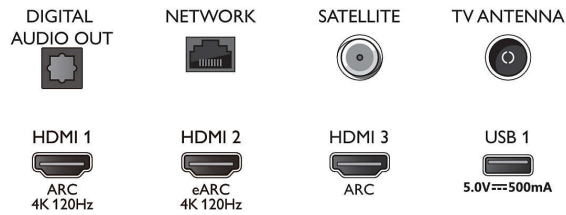

Téléviseur Android 4K UHD LED

Téléviseur Ambilight 3 côtés Principaux formats HDR pris en charge, Moteur P5 Picture Engine - 120 Hz, Téléviseur Android 217 cm (86")

Caractéristiques

Ambilight

- Fonctions Ambilight: Ambilight + Hue intégrés, Musique Ambilight, Mode jeu, S'adapte à la couleur du mur, Mode lounge, AmbiWakeup, AmbiSleep, Enceintes domestiques sans fil Philips, Ambilight Aurora, Animation de démarrage Ambilight
- Version Ambilight: 3 côtés

Image/affichage

- Diagonale de l'écran (cm): 217 cm
- Afficheur: LED 4K Ultra HD

- Résolution d'écran: 3840 x 2160
- Fréquence de rafraîchissement natif: 120 Hz
- Processeur d'images: Moteur P5 Perfect Picture Engine
- Amélioration de l'image: Dolby Vision, HDR10+, Micro Dimming Pro, Mode réalisateur, Natural Motion, Wide Color Gamut 90 % DCI/P3, CalMAN Ready
- Diagonale de l'écran (pouces): 86 pouces

86PUS8807/12

Résolution d'entrée de l'écran

- Résolution - fréquence de rafraîchissement: 576p-50 Hz, 640 x 480 - 60 Hz, 720p - 50 Hz, 60 Hz, 2560 x 1440 - 60 Hz, 120 Hz, 1920 x 1080p - 24 Hz, 25 Hz, 30 Hz, 50 Hz, 3840 x 2160p - 24 Hz, 25 Hz, 30 Hz, 50 Hz, , 60 Hz, 100 Hz, 120 Hz.

Tuner/réception/transmission

- TV numérique: DVB-T/T2/T2-HD/C/S/S2
- Guide des programmes de télévision*: Guide électronique de programmes 8 j.

Connexions

Side

Bottom