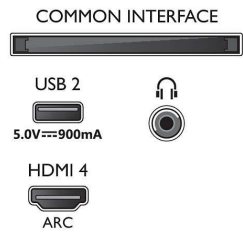

Téléviseur Android 4K UHD LED

Téléviseur Ambilight 3 côtés Principaux formats HDR pris en charge, Moteur P5 Picture Engine - 120 Hz, Téléviseur Android 217 cm (86")

Caractéristiques

Ambilight

- Fonctions Ambilight: Ambilight + Hue intégrés, Musique Ambilight, Mode jeu, S'adapte à la couleur du mur, Mode lounge, AmbiWakeup, AmbiSleep, Enceintes domestiques sans fil Philips, Ambilight Aurora, Animation de démarrage Ambilight
- Version Ambilight: 3 côtés

Image/affichage

- Diagonale de l'écran (cm): 217 cm
- Afficheur: LED 4K Ultra HD

- Résolution d'écran: 3840 x 2160
- Fréquence de rafraîchissement natif: 120 Hz
- Processeur d'images: Moteur P5 Perfect Picture Engine
- Amélioration de l'image: Dolby Vision, HDR10+, Micro Dimming Pro, Mode réalisateur, Natural Motion, Wide Color Gamut 90 % DCI/P3, CalMAN Ready
- Diagonale de l'écran (pouces): 86 pouces

86PUS8807/12

Résolution d'entrée de l'écran

- Résolution - fréquence de rafraîchissement: 576p-50 Hz, 640 x 480 - 60 Hz, 720p - 50 Hz, 60 Hz, 2560 x 1440 - 60 Hz, 120 Hz, 1920 x 1080p - 24 Hz, 25 Hz, 30 Hz, 50 Hz, 3840 x 2160p - 24 Hz, 25 Hz, 30 Hz, 50 Hz, , 60 Hz, 100 Hz, 120 Hz.

Tuner/réception/transmission

- TV numérique: DVB-T/T2/T2-HD/C/S/S2
- Guide des programmes de télévision*: Guide électronique de programmes 8 j.

Connexions

Side