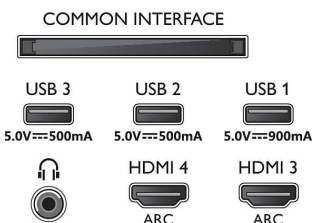

Näytön tulotarkkuus

- Tarkkuus – virkistystaajuus: 576p – 50 Hz, 640x480 – 60 Hz, 720p – 50 Hz, 60 Hz, 1920x1080p – 24 Hz, 25 Hz, 30 Hz, 50 Hz, 60 Hz, 100 Hz, 120 Hz, 2560x1440 – 60 Hz, 120 Hz, 3840x2160p – 24 Hz, 25 Hz, 30 Hz, 50 Hz, 60 Hz, 100 Hz, 120 Hz.

Viritin/vastaanotto/signaalinsiirto

- Digitaalitelevisio: DVB-T/T2/T2-HD/C/S/S2
- TV-ohjelmaopas*: 8 päivän elektroninen ohjelmaopas
- Signaaliuimakkuuden ilmaisin
- Teksti-tv: 1000 sivun Hyperteksti-tv
- HEVC-tuki

Android TV

- käyttöjärjestelmä: Android TV™ 11 (R)
- Esiasennetut sovellukset: Google Play Elokuvat*, Google-haku, YouTube, BBC iplayer, Netflix, Amazon Prime Video, Disney+, Fitness-sovellus, Spotify, Apple TV, YouTube Music
- Muistin koko (Flash): 16 Gt*
- Gaming Cloud: Geforce Now, Stadia

Smart TV -ominaisuudet

- Vuorovaikutteinen televisio: HbbTV
- Ohjelma: TV-ohjelman pysäytystoiminto, USB-tallennus*
- Äänivastaja*: Google Assistant vakiovarusteena, Kaukosäädin ja mikrofoni, Alexa-yhteensopiva

Multimediasovellukset

- Toistettavat videotiedostot: Säiliötiedostomuodot: AVI, MKV, H264/MPEG-4 AVC, MPEG-1, MPEG-2, MPEG-4, VP9, HEVC (H.265), AV1
- Toistettavat musiikkitiedostot: AAC, MP3, WAV, WMA (v2–v9.2), WMA-PRO (v9 ja v10), FLAC
- Tekstitysmuodon tuki: .SRT, .SUB, .TXT, .SMI, .ASS, .SSA
- Toistettavat kuvatiedostot: JPEG, BMP, GIF, PNG, 360-valokuva, HEIF

Connections

Side