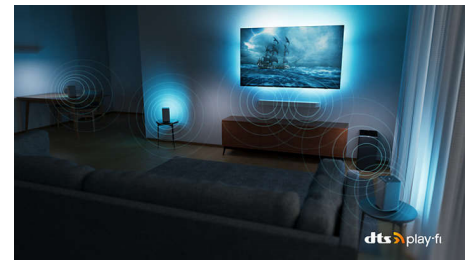

DTS Play-Fi -yhteensopivuus

Philipsin langaton kodin äänentoistojärjestelmä DTS Play-Fi -tekniikalla mahdollistaa yhdistämisen kodin yhteensopiviin langattomiin kaiuttimiin sekunneissa. Voit jatkaa elokuvan kuuntelua piipahtaessasi keittiössä, toistaa musiikkia ympäri taloa ja seurata peliselostusta, vaikka joutuisit lähtemään huoneesta.