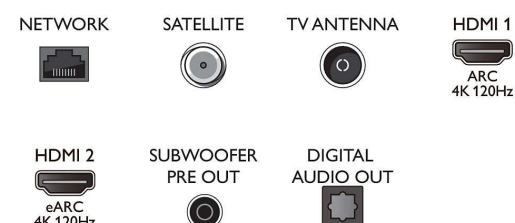

Bottom

Julkaisupäivä 2023-07-17

Versio: 7.3.2

EAN: 87 18863 03465 1

Käsittely

- Käsittelyteho: Quad Core

Ääni

- Audio: Äänen tekee Bowers & Wilkins, 3.1-kanavainen, Lähtöteho: 80 W (RMS)
- Kaiutinkokoonpano: 8,5 W x 6, bassokaiutin 30 W
- Koodekki: AC-4, Dolby Atmos, DTS-HD (M6), Dolby Digital MS12 V2.5
- Äänenparannus: Tekoälyllä luotu ääni, Selkeä puhe, Dolby Atmos, Dolby-bassovahvistus, Dolby-äänentasaus, Yökuuntelutila, A.I. EQ, Huoneen kalibrointi

Liitännät

- HDMI-liitännöjen määrä: 4
- HDMI-ominaisuudet: 4K, ARC (Audio Return Channel)
- EasyLink (HDMI-CEC): Kaukosäätimen infrapunalitaintä, Järjestelmän äänensäätö, Järjestelmän valmiustila, Toisto yhdellä painikkeella
- USB-liitännöjen lukumäärä: 3
- Langaton yhteys: Wi-Fi 802.11ac, 2x2, kaksoiskaista, Bluetooth 5.0
- Muut liitännät: Common Interface Plus (CI+), Digitaalinen äänilähtö (optinen), Ethernet-LAN RJ-45, Kuulokelähtö, Satelliittiliitin, Palveluliitaintä
- HDCP 2.3: Kaikissa HDMI-liitännöissä
- HDMI ARC: Kaikissa portteissa
- HDMI 2.1 -ominaisuudet: eARC (HDMI 2), eARC-/VRR-/ALLM-tuki, Nopeus enintään 48 Gb/s

Tuetut HDMI-kuvaominaisuudet

- HDMI 1/2: HDMI 2.1 täysi kaistanleveys 48 Gb/s, jopa 4K 120 Hz
- Pelaaminen: HDMI VRR, ALLM, HGiG, AMD FreeSync Premium, Dolby Vision Game, Nvidia G-Sync -yhteensopiva
- HDMI 3/4: HDMI 2.0
- HDR: Dolby Vision, HDR10, HDR10+, HDR10+ Adaptive, HLG, UHD A

EU:n energiakortti

- EPREL-rekisteröintinumero: 1241376
- SDR:n energialuokka: G
- SDR:n virrankulutus käynnissä: 84 kWh/1000h
- HDR:n energialuokka: G
- HDR:n virrankulutus käynnissä: 92 kWh/1000h
- Virrankulutus laitteen ollessa sammutettuna: n/a
- Verkon valmiustila: $2,0\text{ W}$
- Käytetty paneelitekniikka: OLED

Virta

- Verkkovirta: Vaihtovirta: 220–240 V, 50/60 Hz
- Virrankulutus valmiustilassa: $0,3\text{ W}$
- Virransäätöominaisuudet: Automaattinen virrankatkaisujästin, Valosensori, Kuvanmykistys (radio), Eco-tila

55OLED907/12

Lisätarvikkeet

- Mukana tulevat lisätarvikkeet: 2 AAA-paristoa, Laki- ja turvallisuuseseite, Virtajohto, Pikaopas, Kaukosäädin, Pöytäjalusta

Muotoilu

- Television värit: Metallinen kehys
- Jalustamalli: Satinikrominen levy, Kallistus +/- 15 astetta
- Kaukosäädin: sisältää Muirhead-nahkaa

Mitat

- Laitteen leveys: 1225,4 mm
- Laitteen korkeus: 746,1 mm
- Laitteen syvyys: 69,1 mm
- Laitteen paino: 19,7 kg
- Laitteen leveys (jalustan kanssa): 1225,4 mm
- Laitteen korkeus (jalustan kanssa): 768,4 mm
- Laitteen syvyys (jalustan kanssa): 260,0 mm
- Tuotteen paino (+jalusta): 22,7 kg
- Laatikon leveys: 1400,0 mm
- Laatikon korkeus: 920,0 mm
- Laatikon syvyys: 170,0 mm
- Paino pakattuna: 27,6 kg
- Telineen leveys: 500,0 mm
- Jalustan korkeus: 22,0 mm
- Telineen syvyys: 260,0 mm
- Sopii seinätelineeseen: 300 x 300 mm
- Laitteen syvyys (seinäkiinnitys): 69,1 mm
- Laitteen korkeus (seinäkiinnitys): 746,1 mm
- Laitteen leveys (seinäkiinnitys): 1225,4 mm